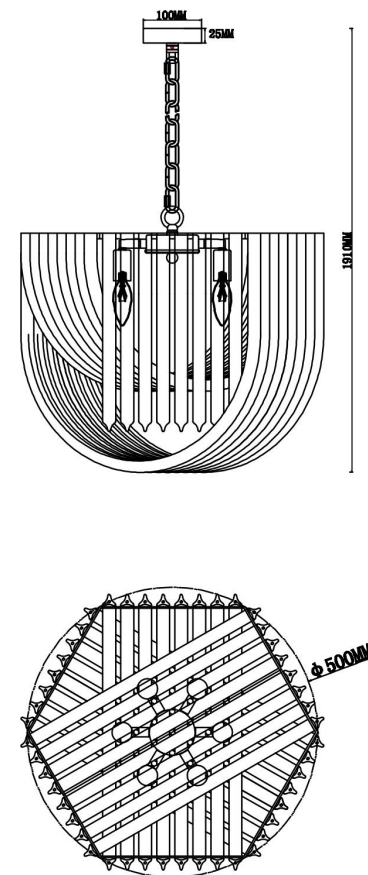

## FR5182PL-06FG

6x E14 60W

Модель: FR5182PL-06FG  
Коллекция: Modern  
Серия: Onda  
Подвесной светильник