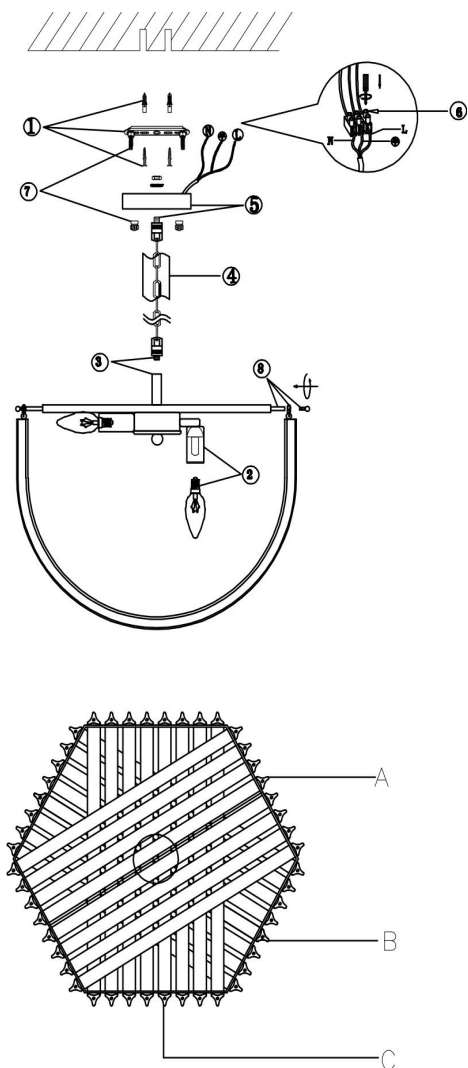

## FR5182PL-06FG

6x E14 60W

Модель: FR5182PL-06FG  
Коллекция: Modern  
Серия: Onda  
Подвесной светильник