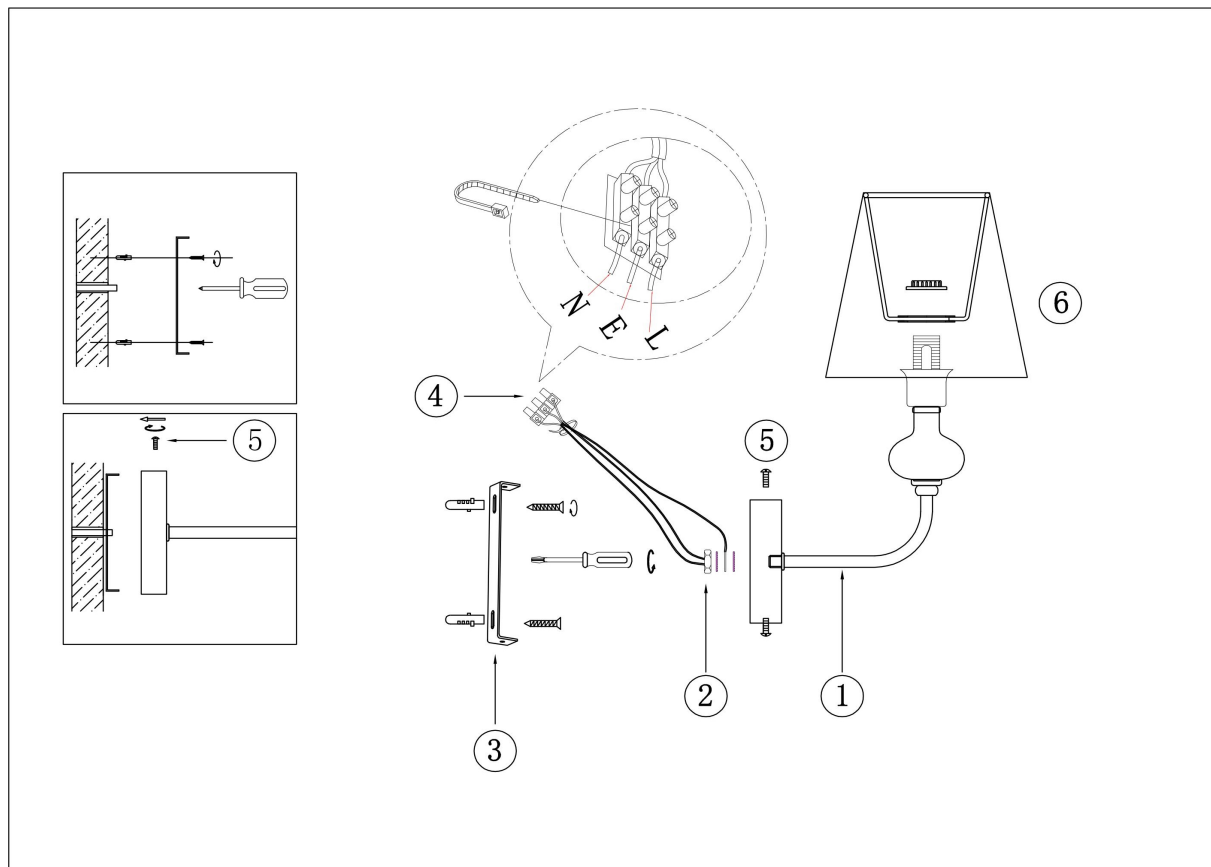

freya

Инструкция FR2038WL-01BS

1xE14 40W

Модель: FR2038WL-01BS

Коллекция: Classic

Серия: Evelyn

Настенный светильник