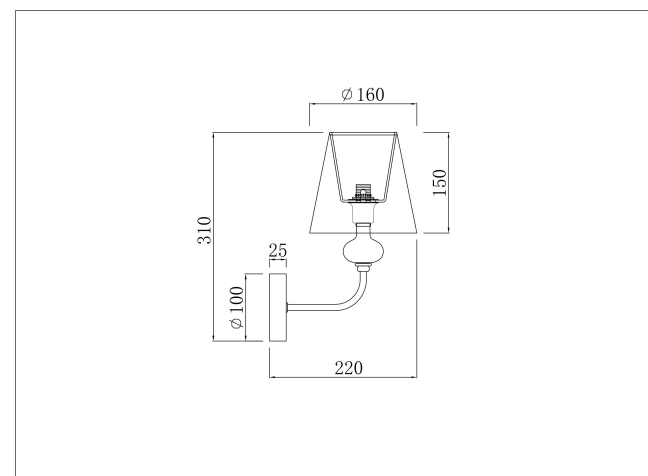

freya

Инструкция FR2038WL-01BS

1xE14 40W

Модель: FR2038WL-01BS

Коллекция: Classic

Серия: Evelyn

Настенный светильник