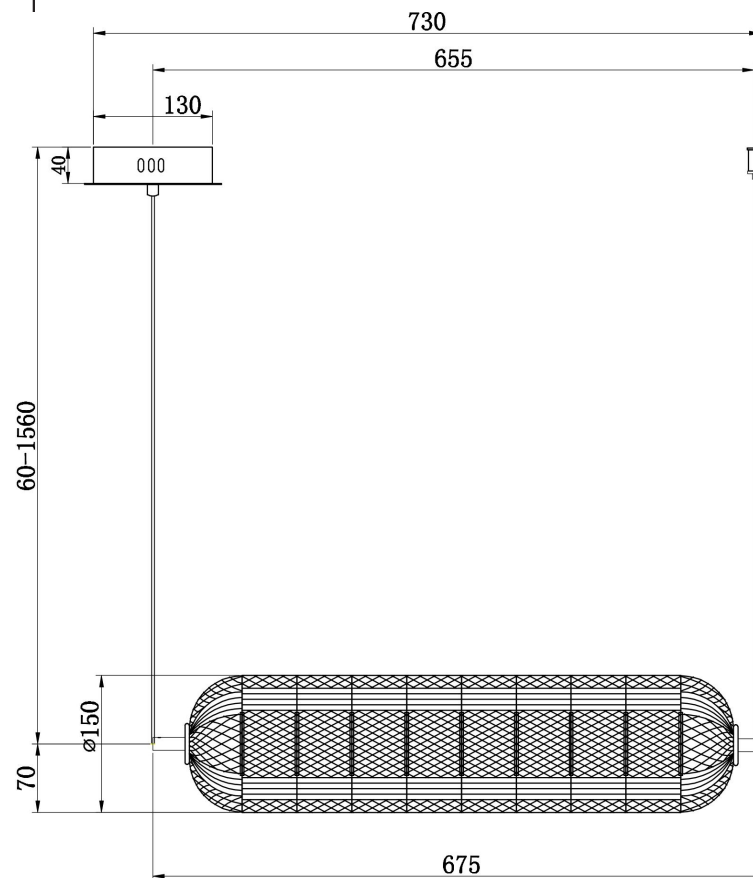

freya

Инструкция FR6135PL-L18BT

MAX 19W
2 400 Lumen

Модель: FR6135PL-L18BT
Коллекция: LED
Серия: Awella
Подвесной светильник