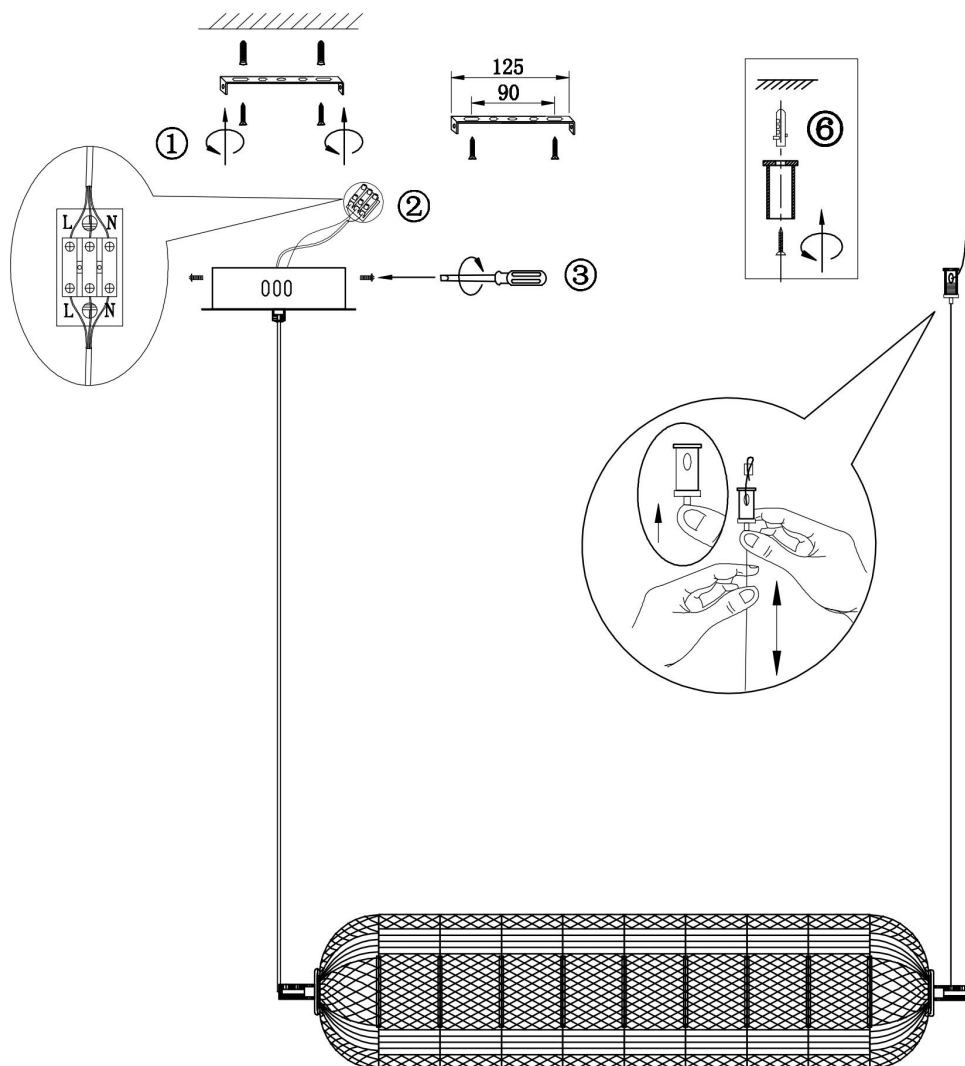

freya

Инструкция FR6135PL-L18BT

MAX 19W
2 400 Lumen

Модель: FR6135PL-L18BT
Коллекция: LED
Серия: Awella
Подвесной светильник