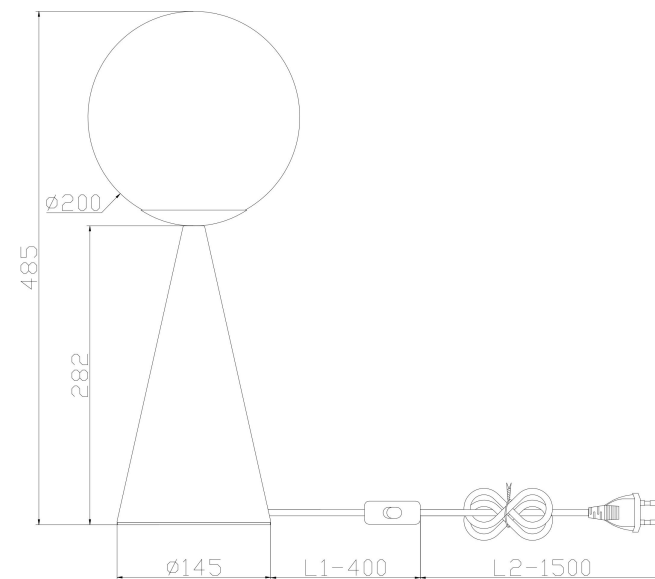

freya

Инструкция FR5289TL-01B

1xE14 60W

Модель: FR5289TL-01B

Коллекция: Modern

Серия: Glow

Настольная лампа