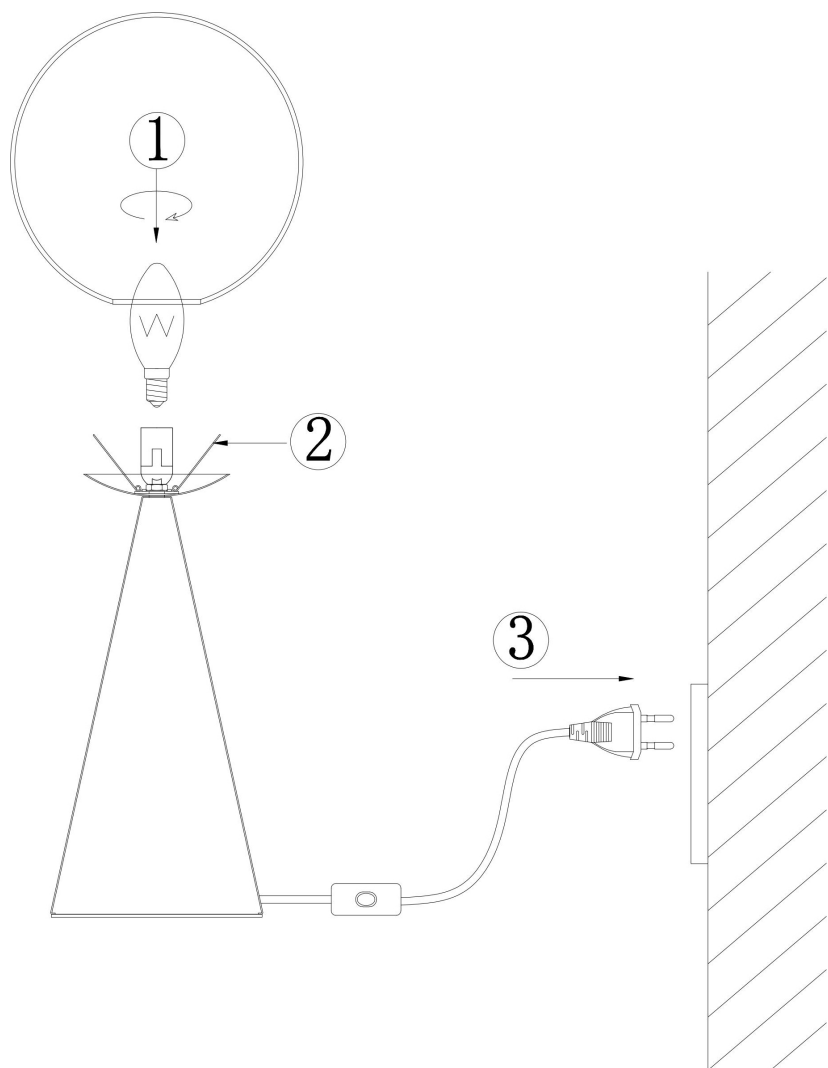

freya

Инструкция FR5289TL-01B

1xE14 60W

Модель: FR5289TL-01B

Коллекция: Modern

Серия: Glow

Настольная лампа