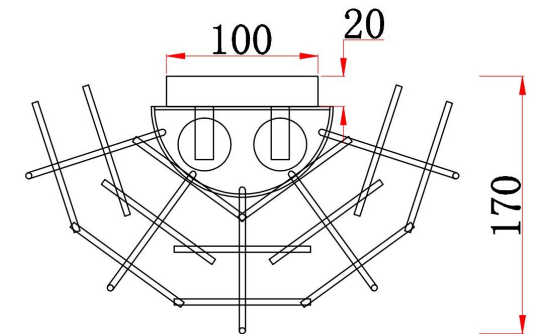

FREYA
TRADITION OF QUALITY

Инструкция

FR5104WL-02N

			
5 pcs 30MM	2 pcs 100MM	7 pcs	5 pcs

170

2xE14 60W

Модель: FR5104WL-02N
Коллекция: Modern
Серия: Porto
Настенный светильник