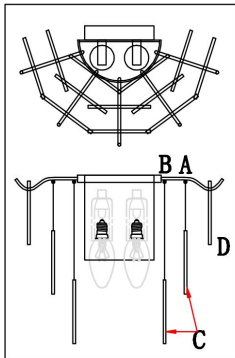

FREYA
TRADITION OF QUALITY

Инструкция

FR5104WL-02N

			
5 pcs 30MM	2 pcs 100MM	7 pcs	5 pcs

170

2xE14 60W

Модель: FR5104WL-02N
Коллекция: Modern
Серия: Porto
Настенный светильник