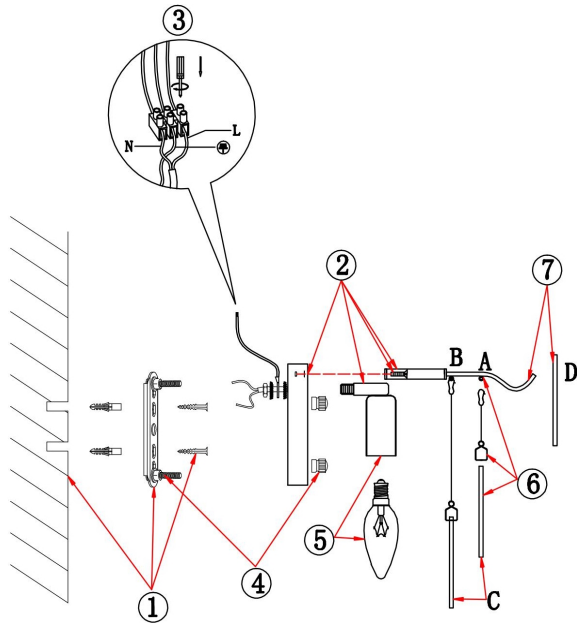

FREYA
TRADITION OF QUALITY

Инструкция

FR5104WL-02N

			
5 pcs 30MM	2 pcs 100MM	7 pcs	5 pcs

170

2xE14 60W

Модель: FR5104WL-02N
Коллекция: Modern
Серия: Porto
Настенный светильник