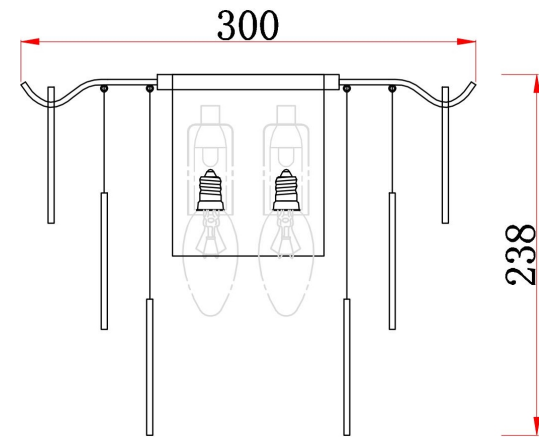

FREYA
TRADITION OF QUALITY

Инструкция

FR5104WL-02N

			
5 pcs 30MM	2 pcs 100MM	7 pcs	5 pcs

170

2xE14 60W

Модель: FR5104WL-02N
Коллекция: Modern
Серия: Porto
Настенный светильник