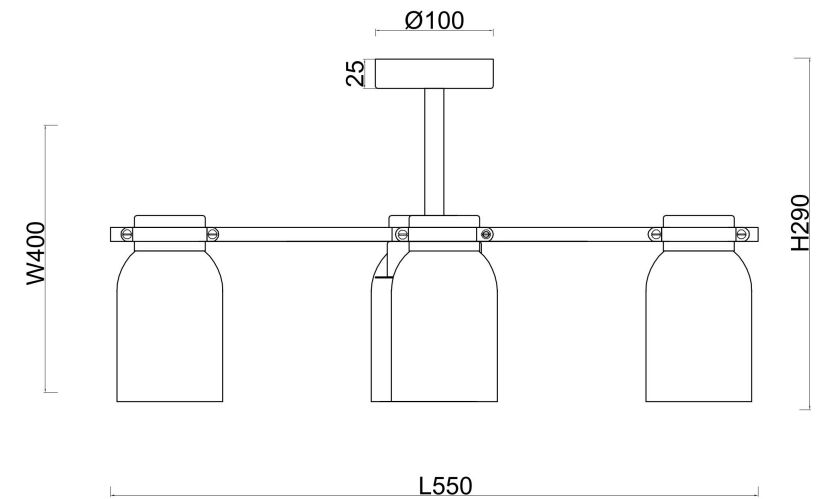

## Инструкция FR5446PL-04BS1

4xE14 40W

Модель: FR5446PL-04BS1  
Коллекция: Modern  
Серия: Kamelia  
Подвесной светильник