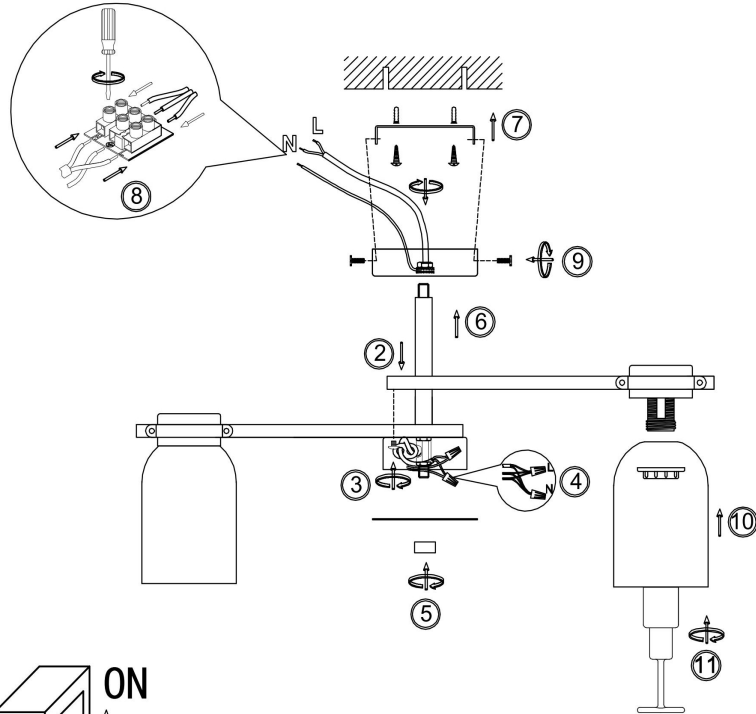

## Инструкция FR5446PL-04BS1

4xE14 40W

Модель: FR5446PL-04BS1  
Коллекция: Modern  
Серия: Kamelia  
Подвесной светильник