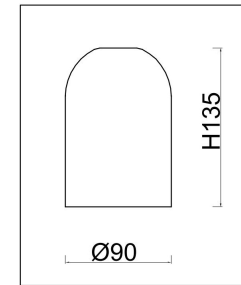

## Инструкция FR5446PL-04BS1

4xE14 40W

Модель: FR5446PL-04BS1  
Коллекция: Modern  
Серия: Kamelia  
Подвесной светильник