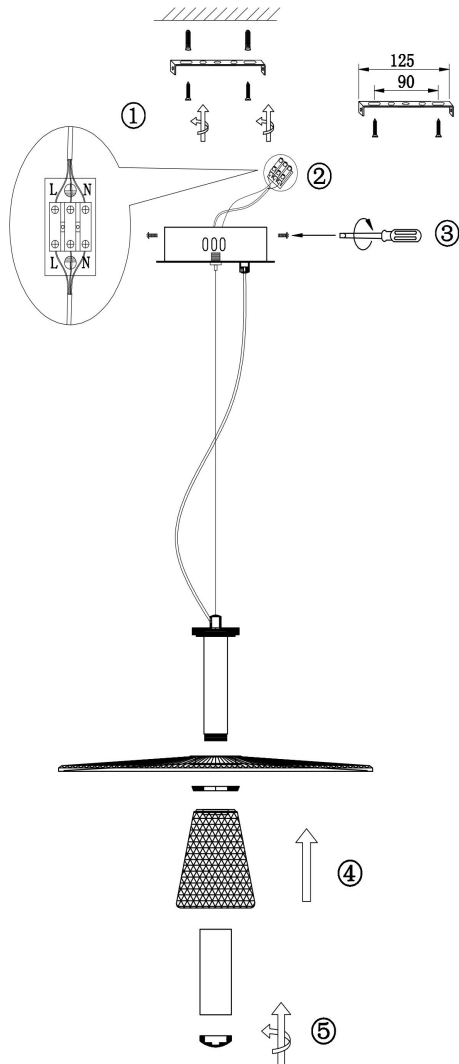

freya

Инструкция FR6183PL-L4BS

MAX 5W
400 Lumen

Модель: FR6183PL-L4BS
Коллекция: LED
Серия: Grail
Подвесной светильник