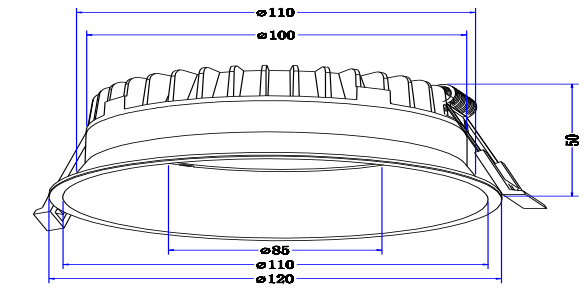

- COMPACT SIZE
- EASY MOUNTING
- ROUND / SQUARE SHAPES
- HIGH LEVEL IP 44
- POWERS 24W 18W 12W

ANGLE SCATTERING	CCT	COLOR	ARTICLE	LAMP POWER	LIGHT FLUX	IP	VOLTAGE RANGE
	3K WARM	w WHITE	DL053-12W3K-W	12 W	900 LM	IP20	AC 110-240
	4K DAY	w WHITE	DL053-12W4K-W	12 W	900 LM	IP20	AC 110-240
	3K WARM	w WHITE	DL053-18W3K-W	18 W	1.350 LM	IP20	AC 110-240
	4K DAY	w WHITE	DL053-18W4K-W	18 W	1.350 LM	IP20	AC 110-240
	3K WARM	w WHITE	DL053-24W3K-W	24 W	1.800 LM	IP20	AC 110-240
	4K DAY	w WHITE	DL053-24W4K-W	24 W	1.800 LM	IP20	AC 110-240
	3K WARM	w WHITE	DL054-12W3K-W	12 W	900 LM	IP20	AC 110-240
	4K DAY	w WHITE	DL054-12W4K-W	12 W	900 LM	IP20	AC 110-240
	3K WARM	w WHITE	DL054-18W3K-W	18 W	1.350 LM	IP20	AC 110-240
	4K DAY	w WHITE	DL054-18W4K-W	18 W	1.400 LM	IP20	AC 110-240

Downlight Okno

Ideal solution for wet rooms

MAYTONI

NEW
W
LED
IP20
3K
4K

ANGLE SCATTERING	CCT	COLOR	ARTICLE	LAMP POWER	LIGHT FLUX	IP	VOLTAGE RANGE
 >80°	3K WARM	w WHITE	DL054-24W3K-W	24 W	1.800 LM	IP20	AC 110-240
	4K DAY	w WHITE	DL054-24W4K-W	24 W	1.800 LM	IP20	AC 110-240