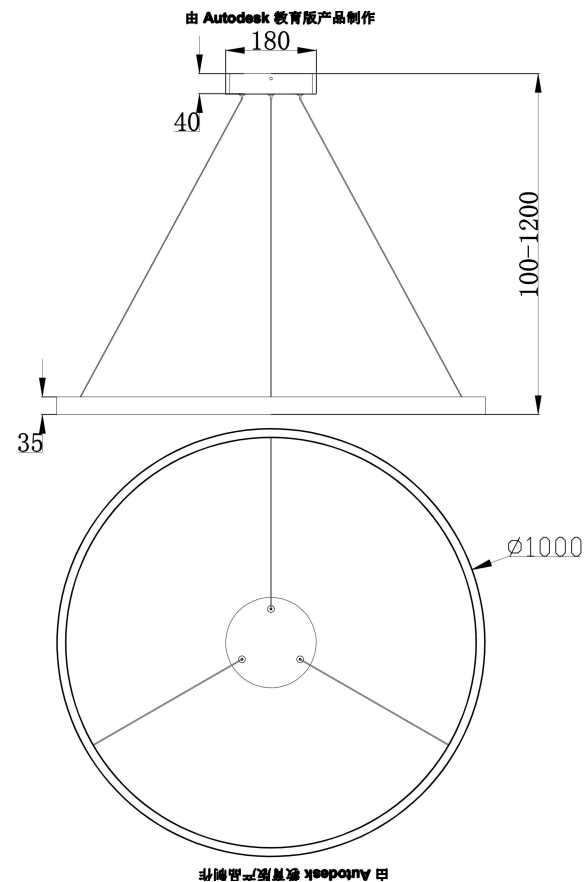

由 Autodesk 教育版产品制作

由 Autodesk 教育版产品制作

由 Autodesk 教育版产品制作

由 Autodesk 教育版产品制作

由 Autodesk 教育版产品制作

由 Autodesk 教育版产品制作

由 Autodesk 教育版产品制作

MAX 61W
3 500 Lumen

Model: MOD058PL-L54BS3K
Collection: Modern
Series: Rim
Pendant Lamps

This product contains a light source of the energy efficiency class G