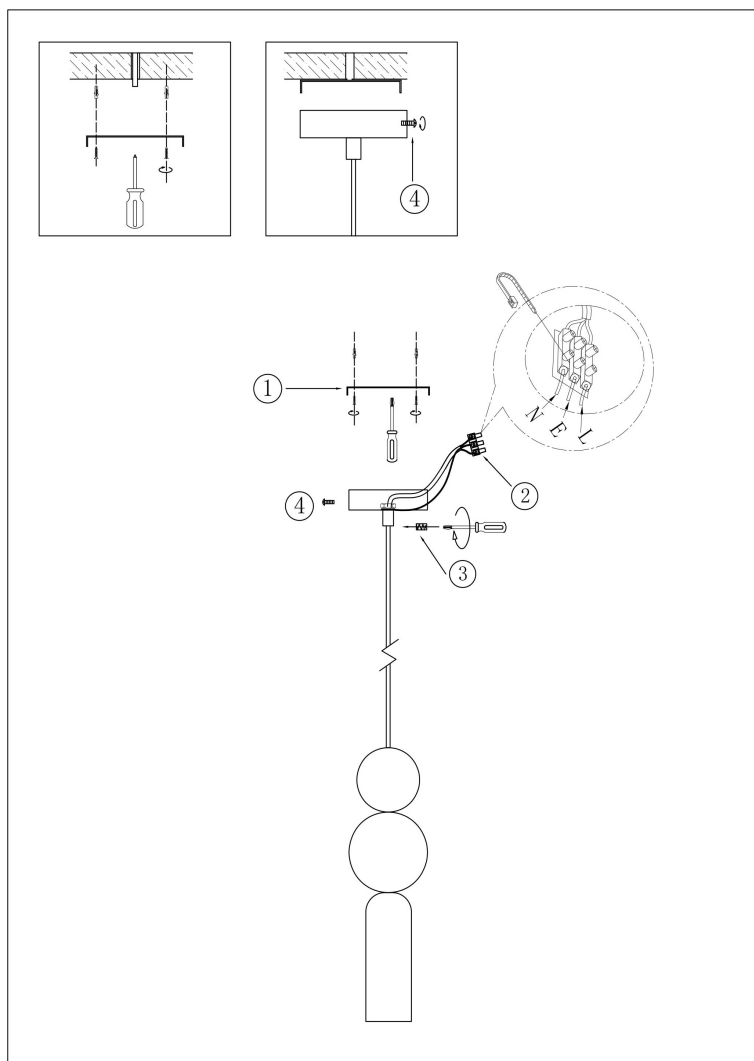

## Инструкция FR5530PL-L12W

MAX 8W  
850 Lumen

Модель: FR5530PL-L12W  
Коллекция: Modern  
Серия: Shaps  
Подвесной светильник