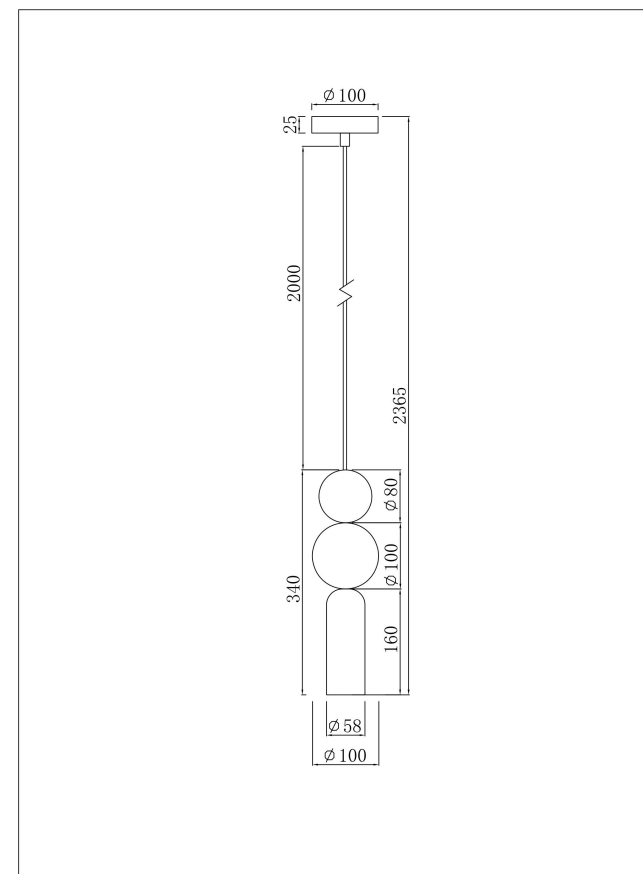

## Инструкция FR5530PL-L12W

MAX 8W  
850 Lumen

Модель: FR5530PL-L12W  
Коллекция: Modern  
Серия: Shaps  
Подвесной светильник