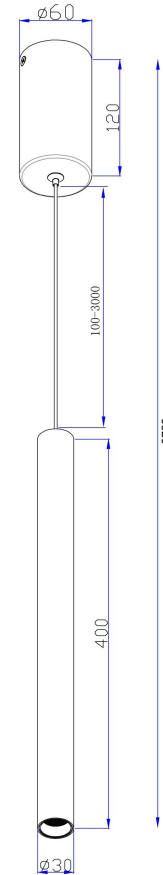

# Instruction

## MOD159PL-L6W4K2

MAX 6W  
500 Lumen

Model: MOD159PL-L6W4K2  
Collection: Modern  
Series: Pro Base  
Pendant Lamps