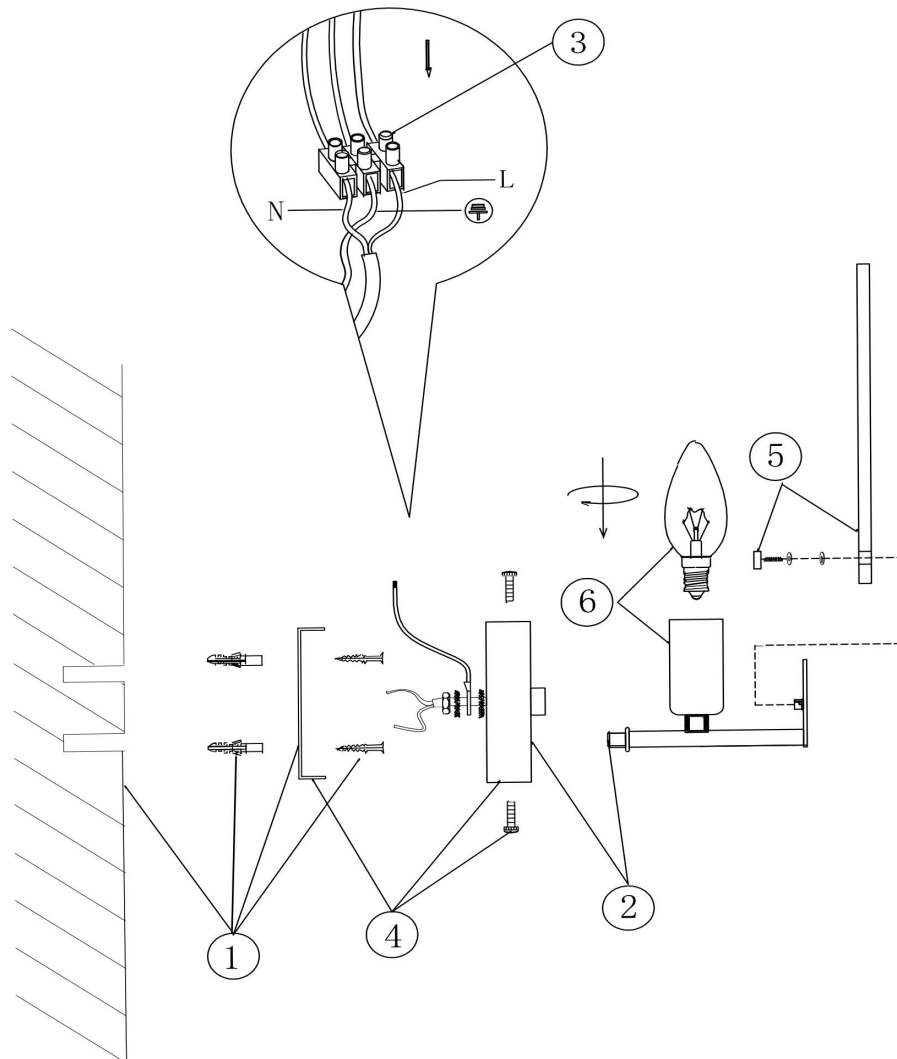

# Инструкция

FR5197WL-01BS

25

100

127

230

1xE14 60W

Модель: FR5197WL-01BS  
Коллекция: Modern  
Серия: Sophia  
Настенный светильник