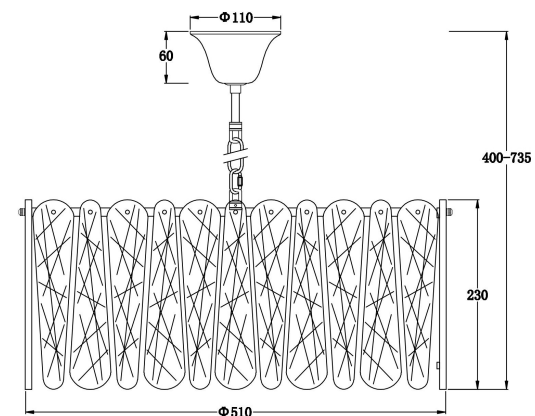

## Инструкция FR2048PL-05CH1

5xЕ14 60W

Модель: FR2048PL-05CH1

Коллекция: Classic

Серия: Surface

Подвесной светильник