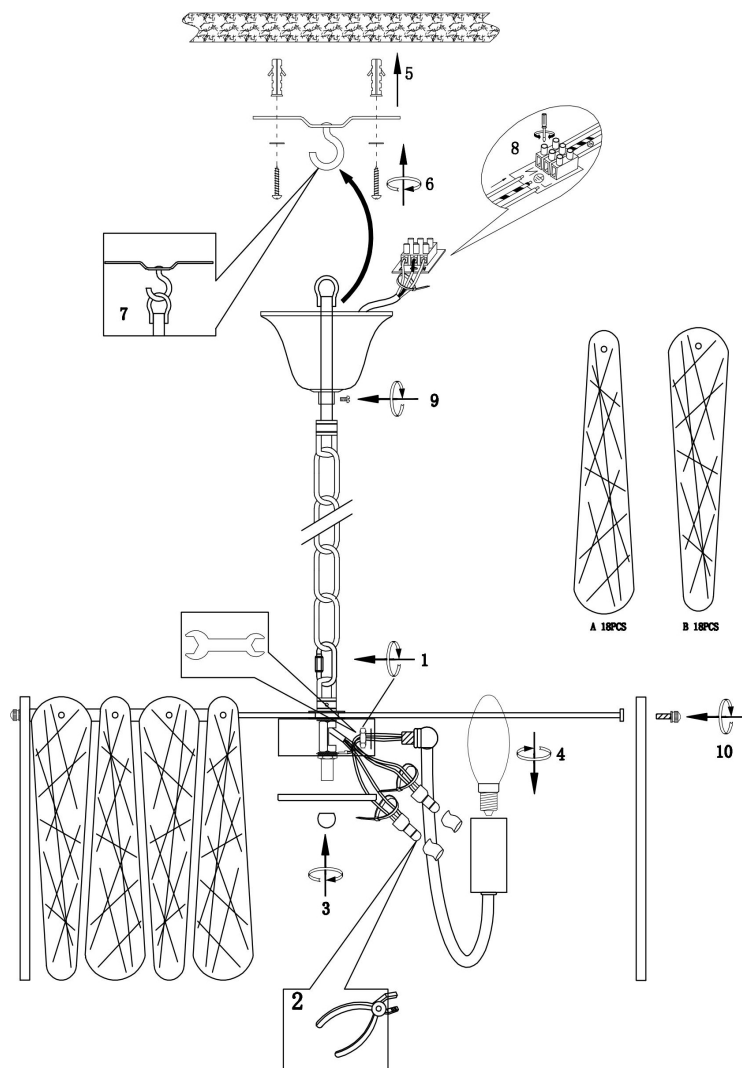

## Инструкция FR2048PL-05CH1

5xЕ14 60W

Модель: FR2048PL-05CH1

Коллекция: Classic

Серия: Surface

Подвесной светильник