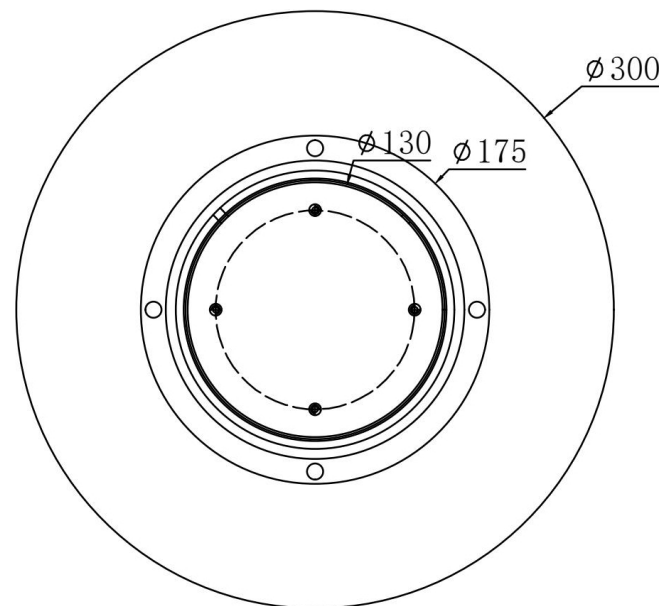

freya

Инструкция FR5482WL-L8BG

MAX 9W
480 Lumen

Модель: FR5482WL-L8BG

Коллекция: Modern

Серия: Sunspot

Настенный светильник