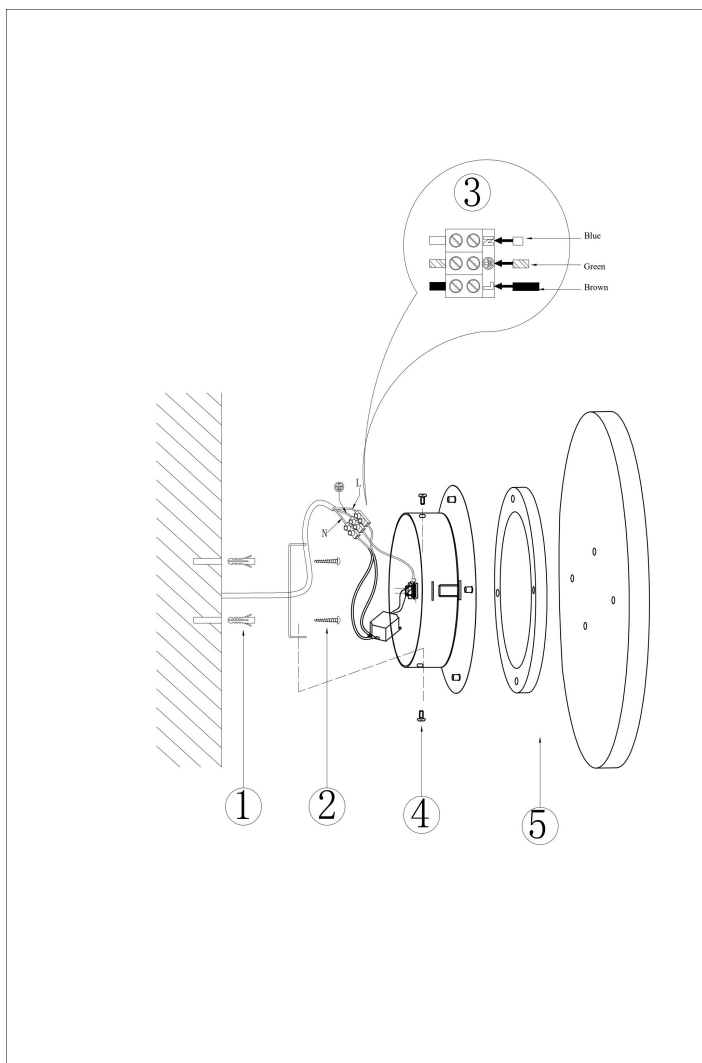

freya

Инструкция FR5482WL-L8BG

MAX 9W
480 Lumen

Модель: FR5482WL-L8BG

Коллекция: Modern

Серия: Sunspot

Настенный светильник