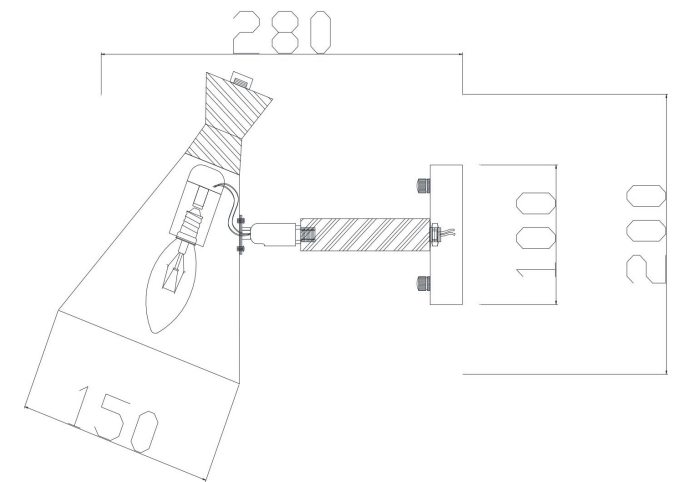

FREYA
TRADITION OF QUALITY

Инструкция

FR5169WL-01W

1xE14 40W

Модель: FR5169WL-01W
Коллекция: Modern
Серия: Rise
Настенный светильник