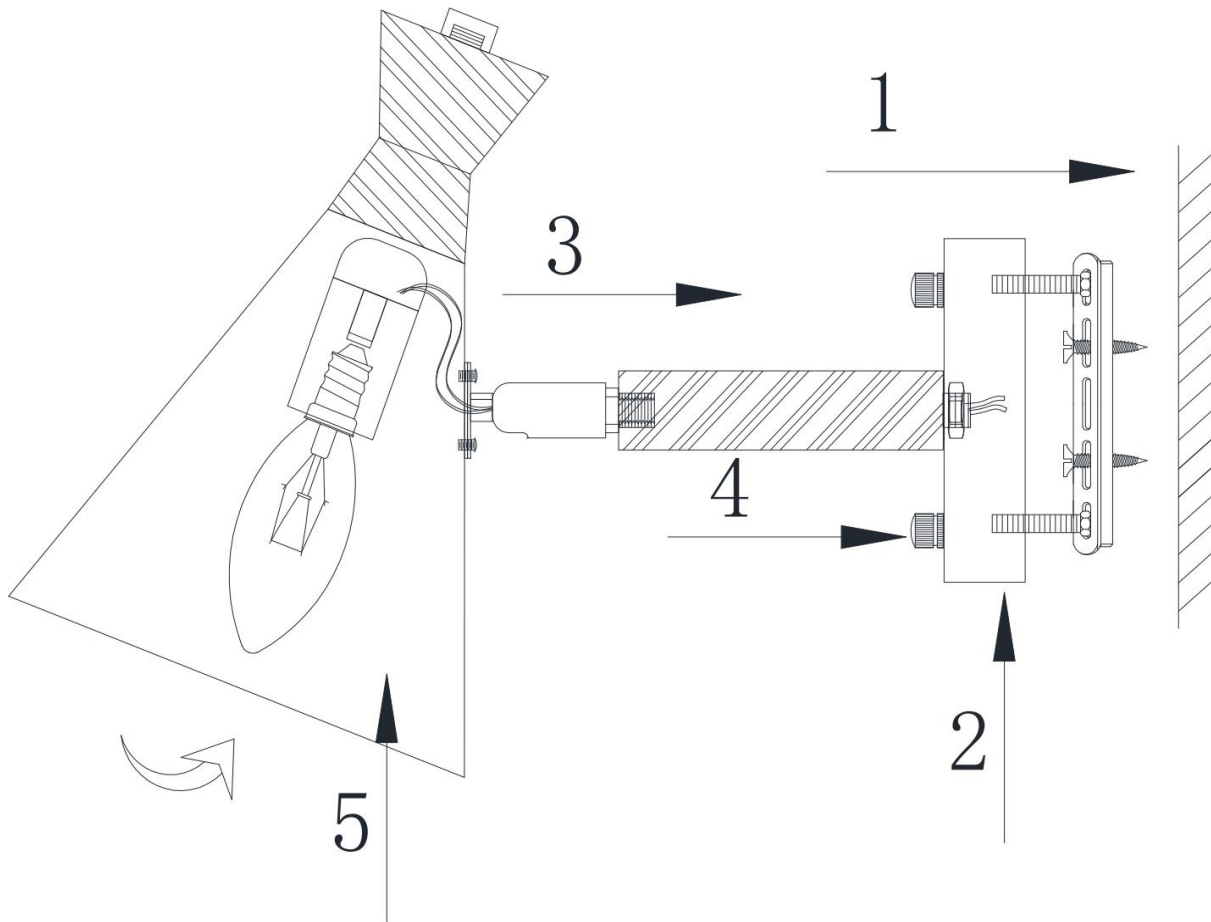

FREYA
TRADITION OF QUALITY

Инструкция

FR5169WL-01W

1xE14 40W

Модель: FR5169WL-01W
Коллекция: Modern
Серия: Rise
Настенный светильник