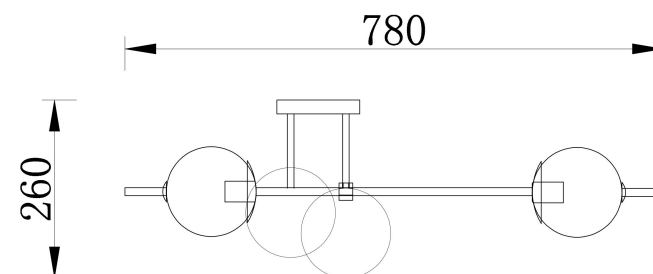

FREYA
TRADITION OF QUALITY

Инструкция

FR5205PL-06BS

6xE27 60W

Модель: FR5205PL-06BS
Коллекция: Modern
Серия: Damask
Потолочный светильник