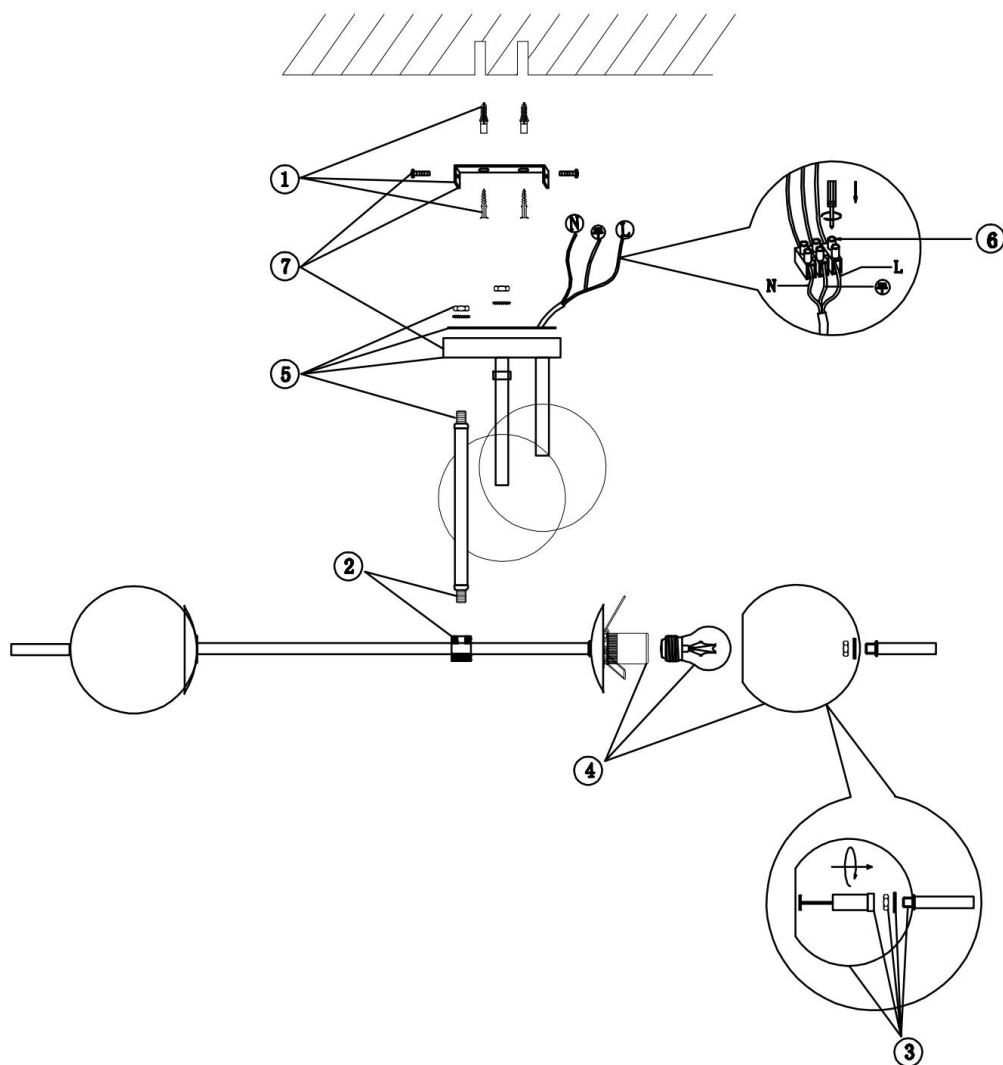

FREYA
TRADITION OF QUALITY

Инструкция

FR5205PL-06BS

6xE27 60W

Модель: FR5205PL-06BS
Коллекция: Modern
Серия: Damask
Потолочный светильник