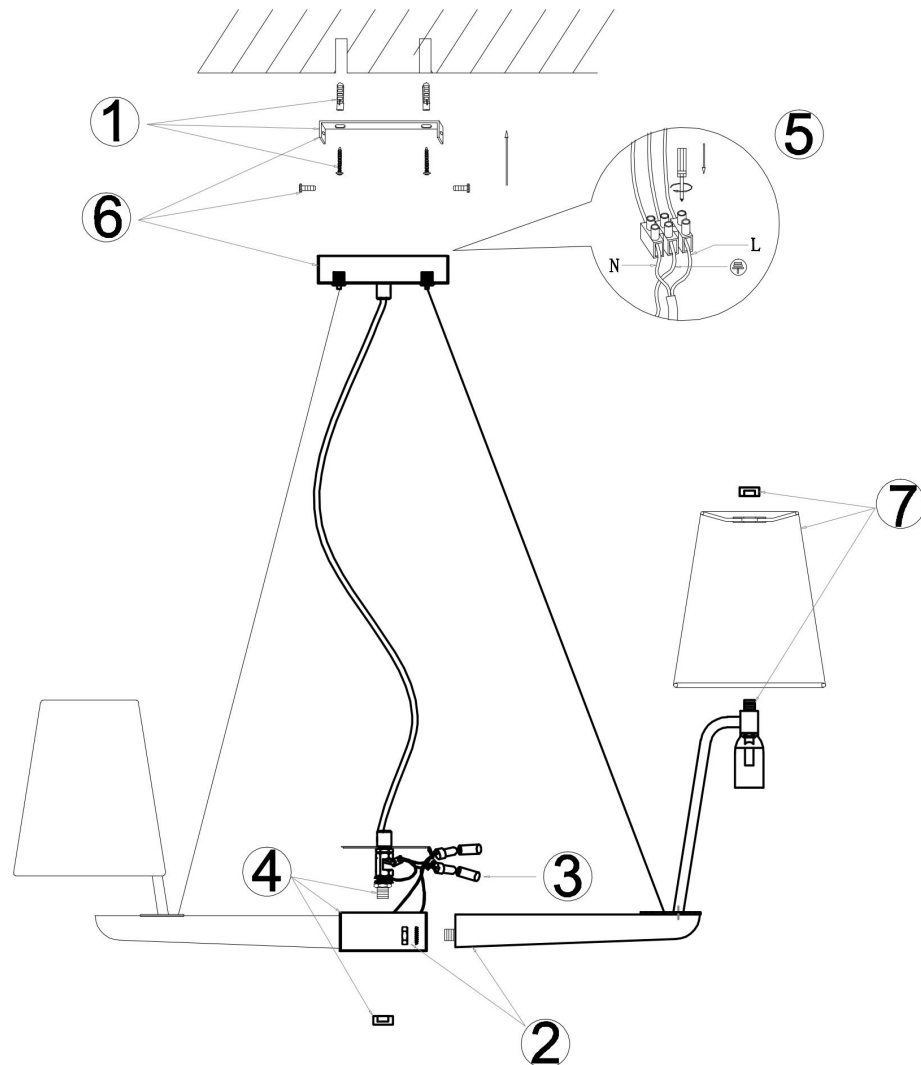

# Инструкция

FR8019PL-06W

6xЕ14 40W

Модель: FR8019PL-06W  
Коллекция: Modern  
Серия: Arellano  
Подвесной светильник