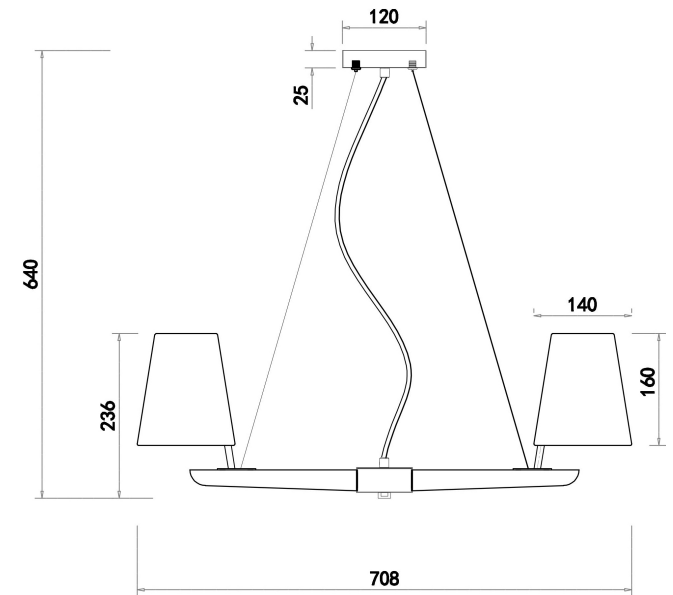

# Инструкция

FR8019PL-06W

6xЕ14 40W

Модель: FR8019PL-06W  
Коллекция: Modern  
Серия: Arellano  
Подвесной светильник