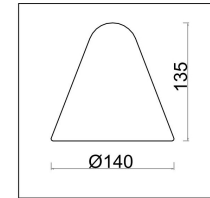

freya

Инструкция FR8001PL-05WG

5x E14 40W

Модель: FR8001PL-05WG
Коллекция: Modern Market
Серия: Falke Market
Подвесной светильник