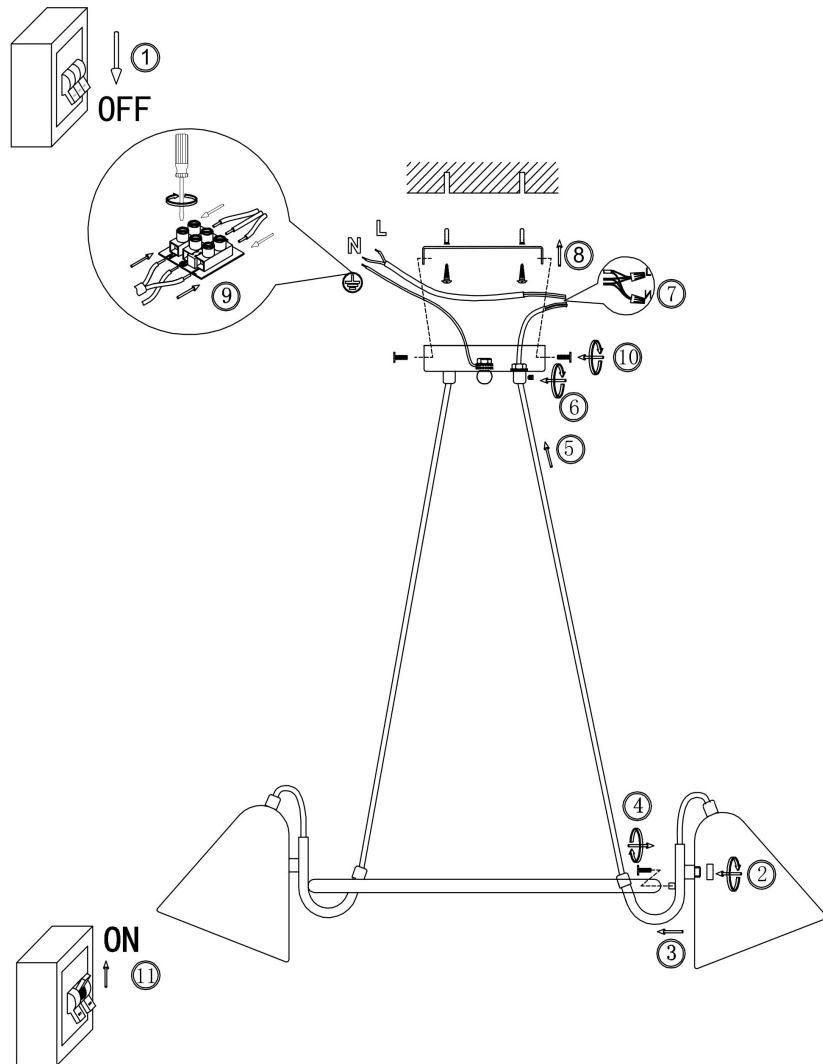

freya

Инструкция FR8001PL-05WG

5x E14 40W

Модель: FR8001PL-05WG
Коллекция: Modern Market
Серия: Falke Market
Подвесной светильник