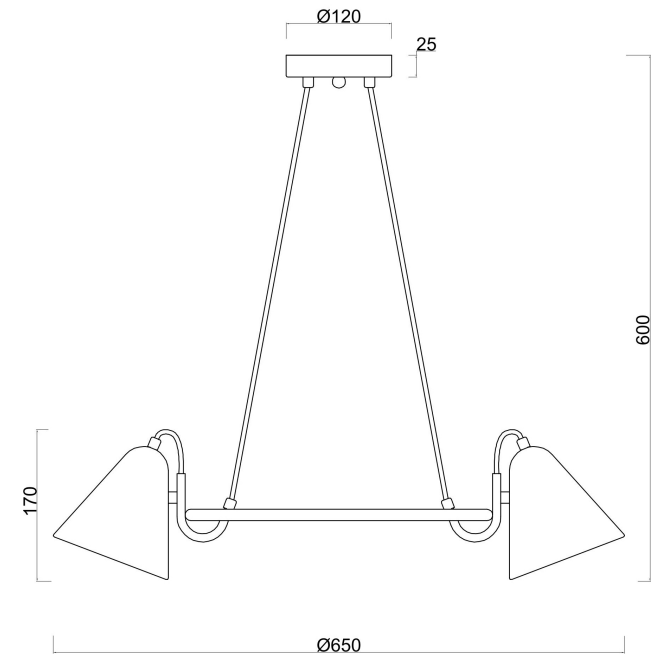

freya

Инструкция FR8001PL-05WG

5x E14 40W

Модель: FR8001PL-05WG
Коллекция: Modern Market
Серия: Falke Market
Подвесной светильник