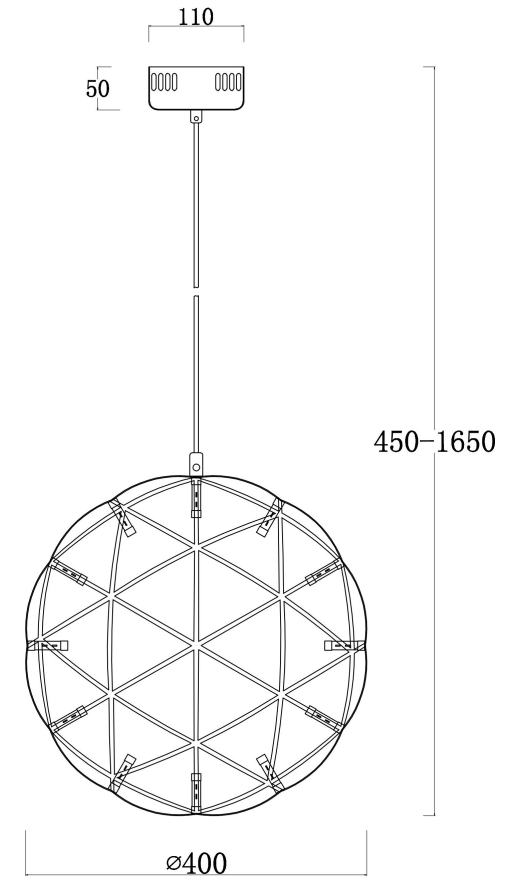

FREYA
TRADITION OF QUALITY

Инструкция

FR5099PL-L21CH

MAX 26W
1 600 Lumen

Модель: FR5099PL-L21CH
Коллекция: Modern
Серия: Amber
Подвесной светильник