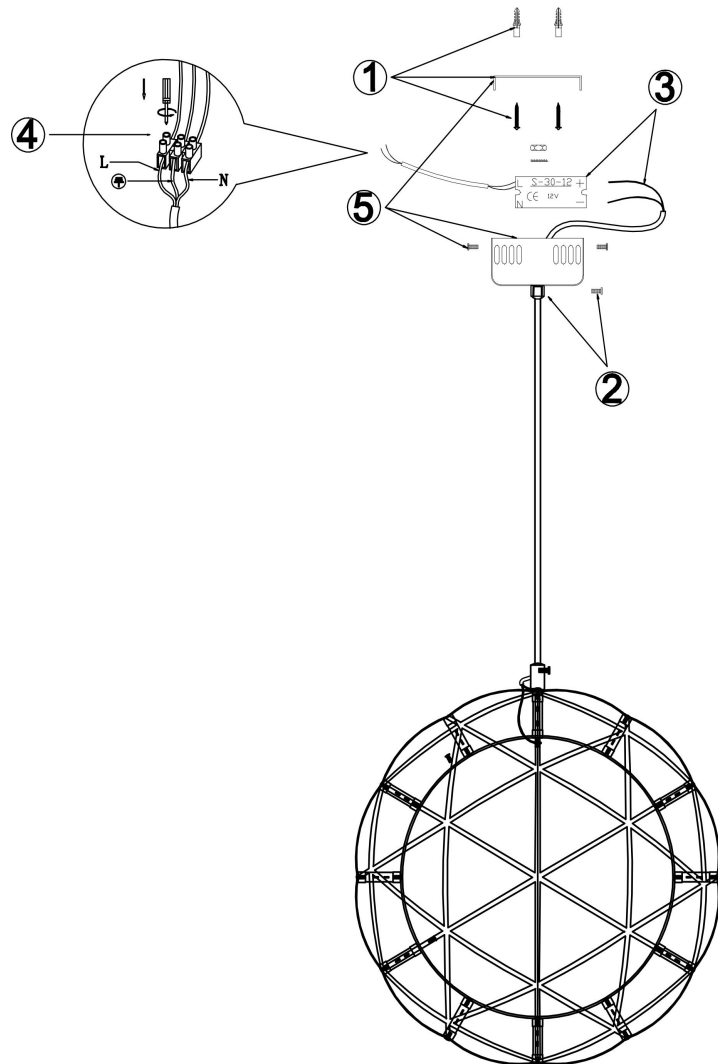

FREYA
TRADITION OF QUALITY

Инструкция

FR5099PL-L21CH

MAX 26W
1 600 Lumen

Модель: FR5099PL-L21CH
Коллекция: Modern
Серия: Amber
Подвесной светильник