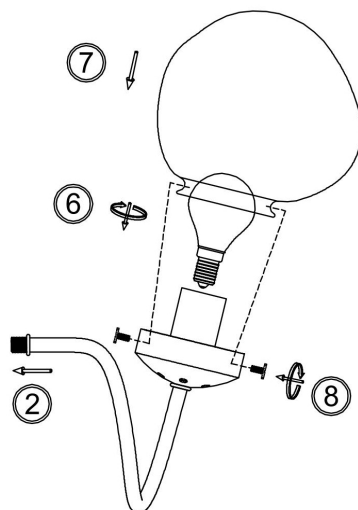

freya

Инструкция FR8017WL-01MG

1xE14 40W

Модель: FR8017WL-01MG

Коллекция: Modern Market

Серия: Volani

Настенный светильник