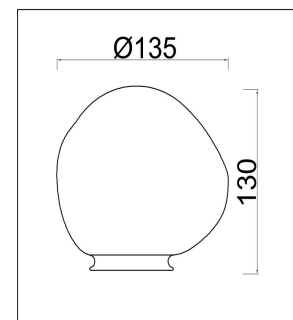

freya

Инструкция FR8017WL-01MG

1xE14 40W

Модель: FR8017WL-01MG

Коллекция: Modern Market

Серия: Volani

Настенный светильник