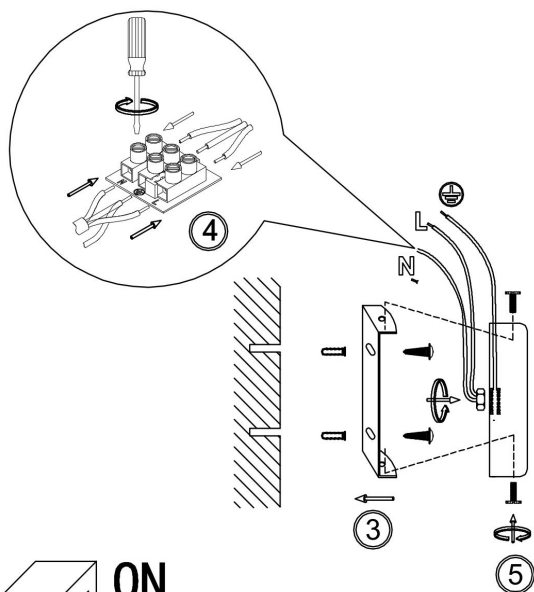

freya

Инструкция FR8017WL-01MG

1xE14 40W

Модель: FR8017WL-01MG

Коллекция: Modern Market

Серия: Volani

Настенный светильник