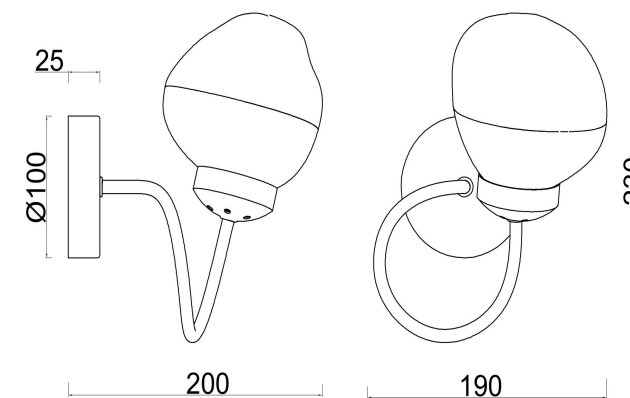

freya

Инструкция FR8017WL-01MG

1xE14 40W

Модель: FR8017WL-01MG

Коллекция: Modern Market

Серия: Volani

Настенный светильник