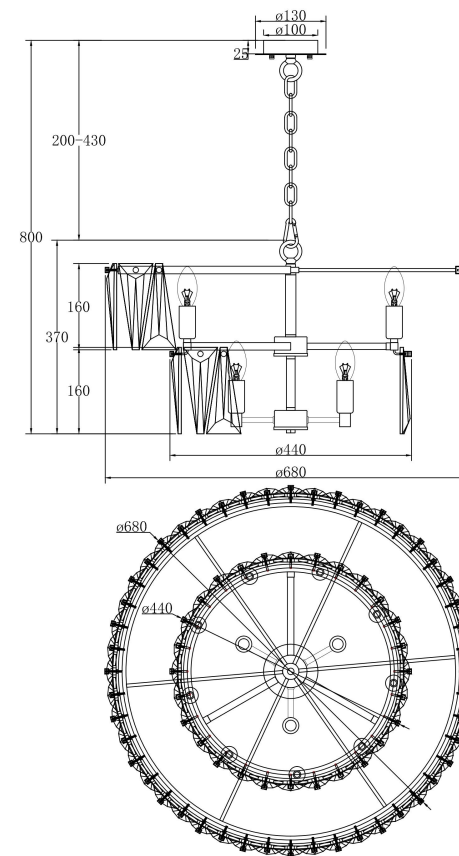

A=38
B=38

12xE14 40W

Model: MOD043PL-12G
Collection: Modern
Series: Punte
Pendant Lamps