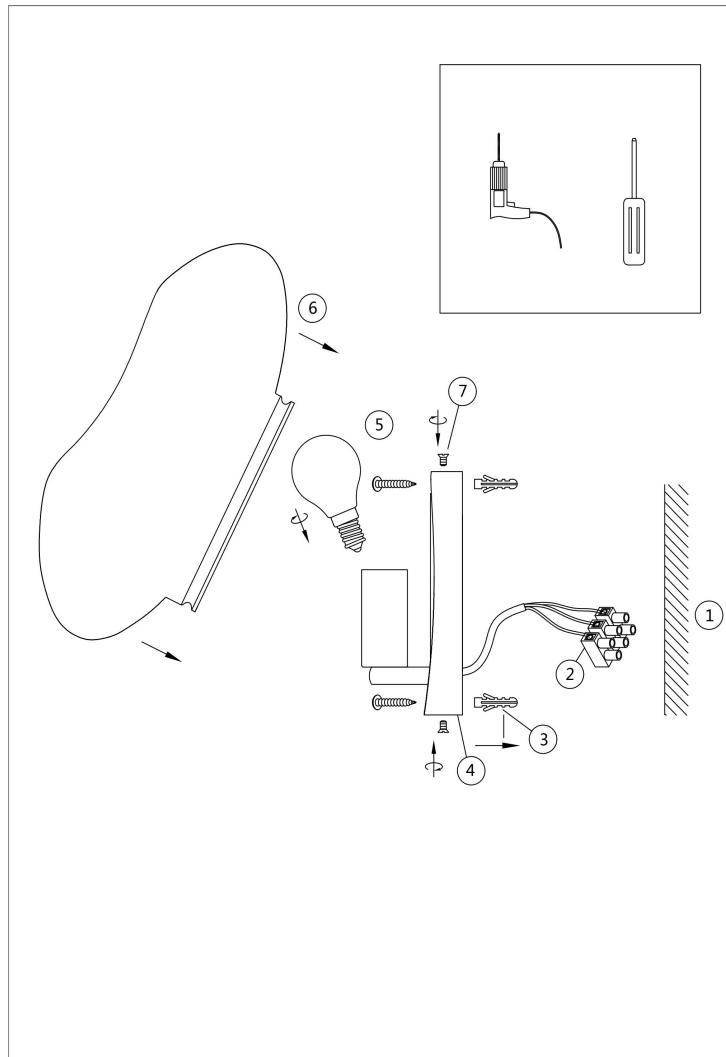

# Інструкція монтажу

## MOD306WL-01CH

1xE14 40W

Модель: MOD306WL-01CH  
Modern  
Mabell