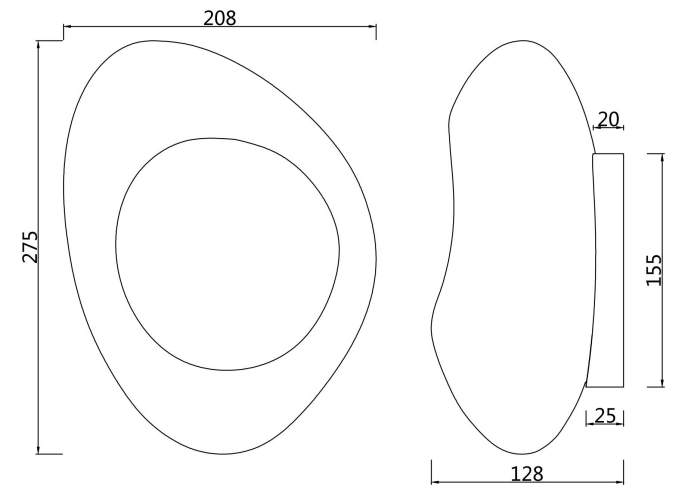

## MOD306WL-01CH

1xE14 40W

Модель: MOD306WL-01CH  
Modern  
Mabell