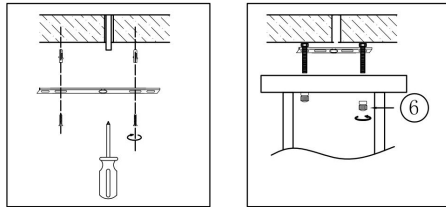

freya

Инструкция FR5427PL-04BS

4xE14 40W

Модель: FR5427PL-04BS
Коллекция: Modern
Серия: Firefly
Подвесной светильник