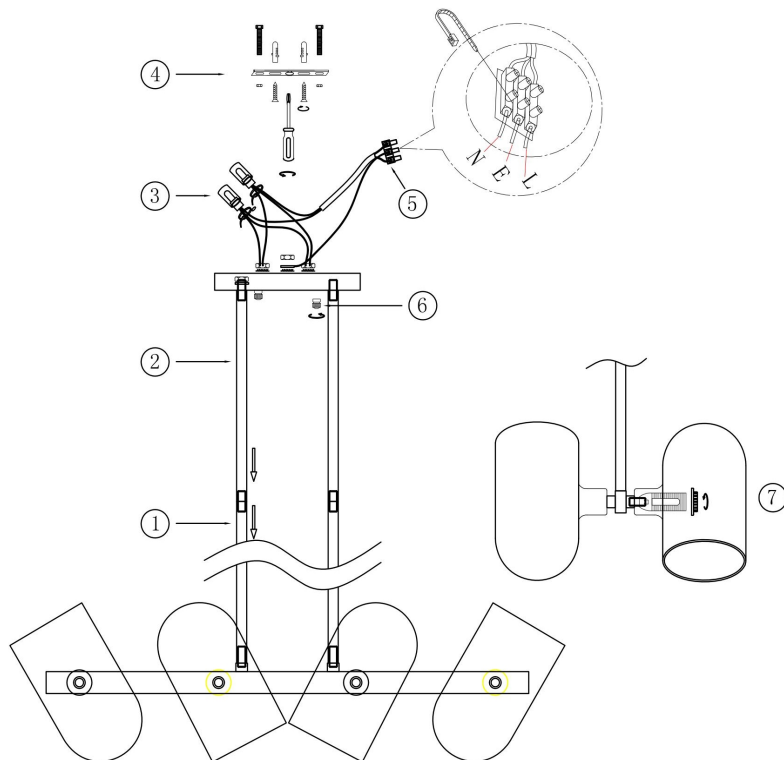

freya

Инструкция FR5427PL-04BS

4xE14 40W

Модель: FR5427PL-04BS
Коллекция: Modern
Серия: Firefly
Подвесной светильник