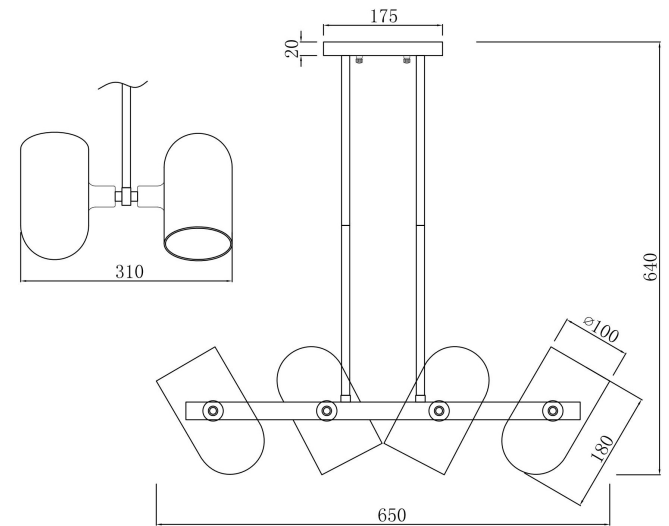

freya

Инструкция FR5427PL-04BS

4xE14 40W

Модель: FR5427PL-04BS
Коллекция: Modern
Серия: Firefly
Подвесной светильник