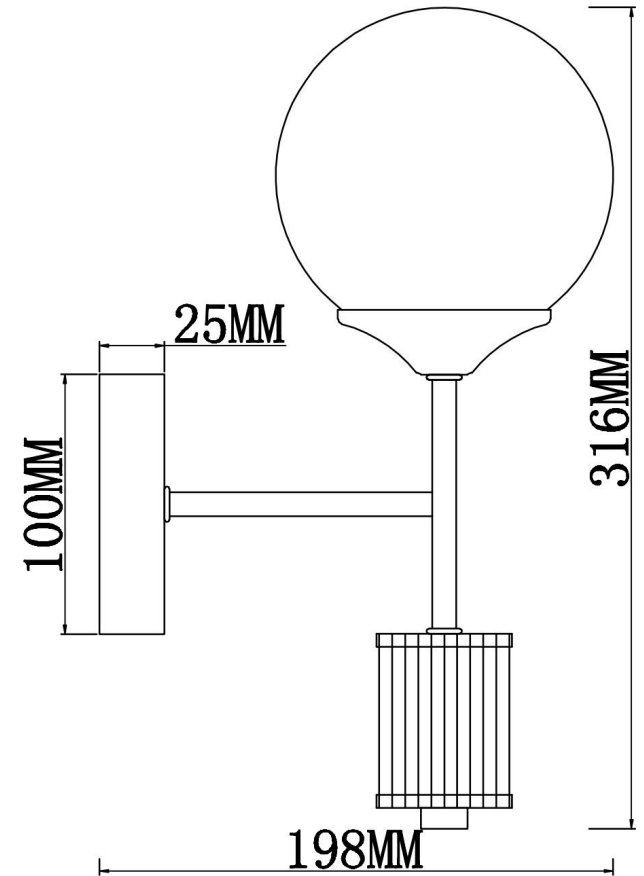

# Инструкция

FR5185WL-01BS

1xE27 60W

Модель: FR5185WL-01BS  
Коллекция: Modern  
Серия: Bolas  
Настенный светильник