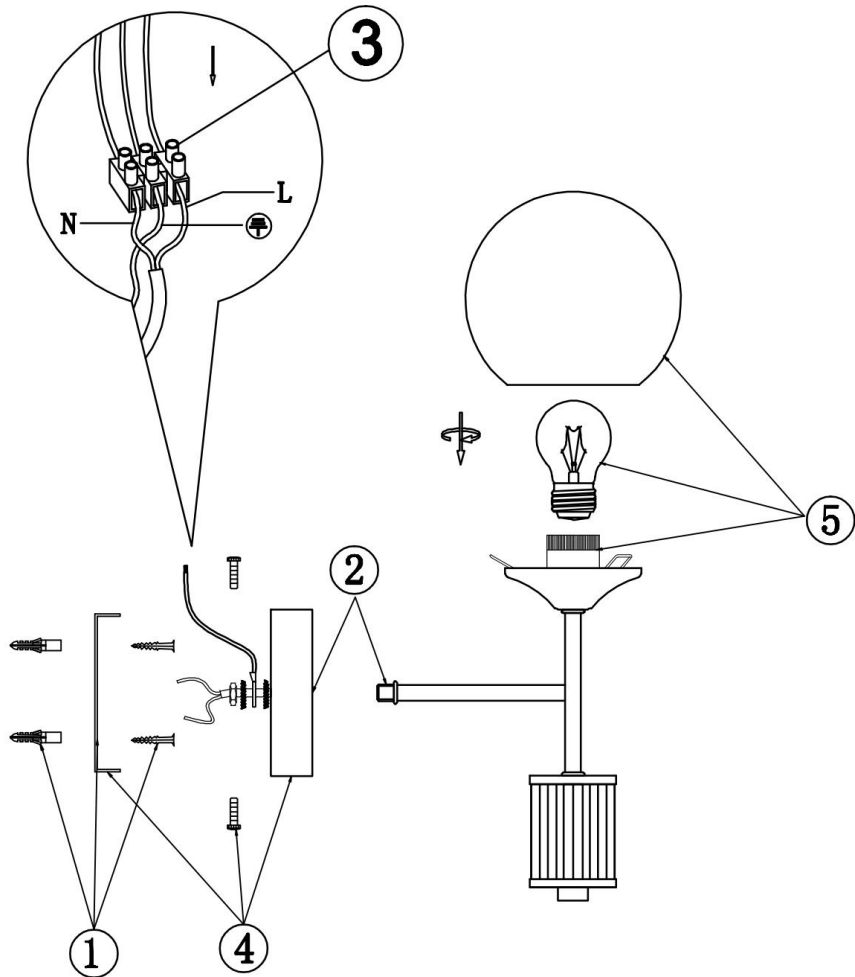

# Инструкция

FR5185WL-01BS

1xE27 60W

Модель: FR5185WL-01BS  
Коллекция: Modern  
Серия: Bolas  
Настенный светильник