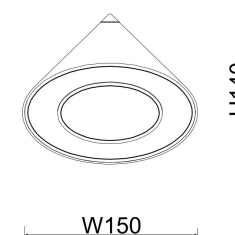

## Инструкция FR6141WL-L7B

MAX 7W  
250 Lumen

Модель: FR6141WL-L7B  
Коллекция: LED  
Серия: Etro  
Настенный светильник