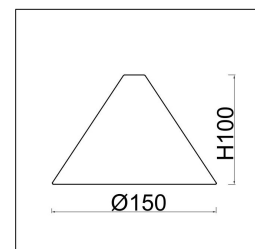

## Инструкция FR6141WL-L7B

MAX 7W  
250 Lumen

Модель: FR6141WL-L7B  
Коллекция: LED  
Серия: Etro  
Настенный светильник