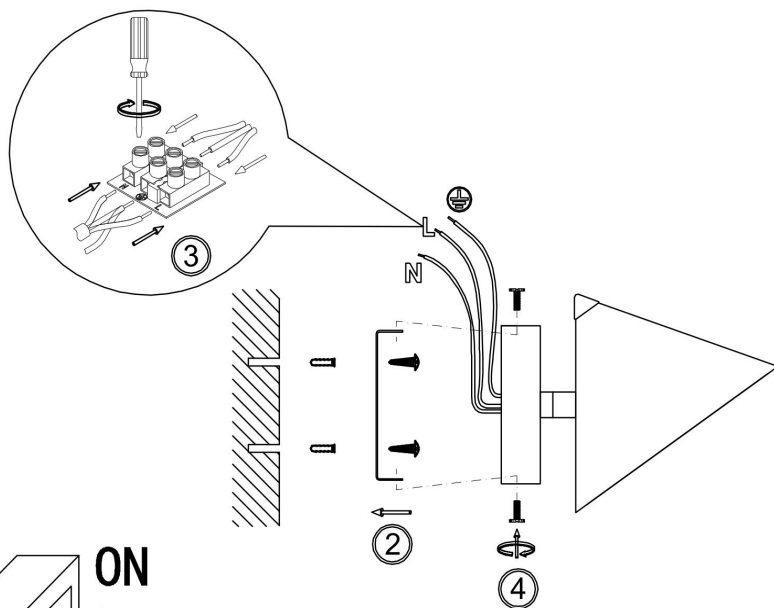

## Инструкция FR6141WL-L7B

MAX 7W  
250 Lumen

Модель: FR6141WL-L7B  
Коллекция: LED  
Серия: Etro  
Настенный светильник