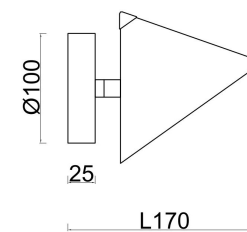

## Инструкция FR6141WL-L7B

MAX 7W  
250 Lumen

Модель: FR6141WL-L7B  
Коллекция: LED  
Серия: Etro  
Настенный светильник