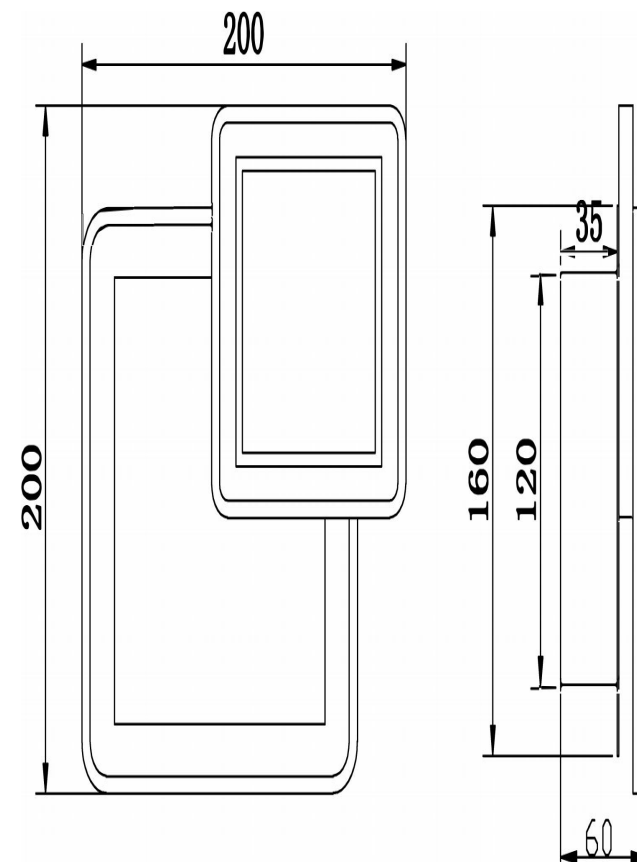

freya

Инструкция FR10027WL-L13W

MAX 13W
1 500 Lumen

Модель: FR10027WL-L13W
Коллекция: LED Market
Серия: Siala 02
Настенный светильник