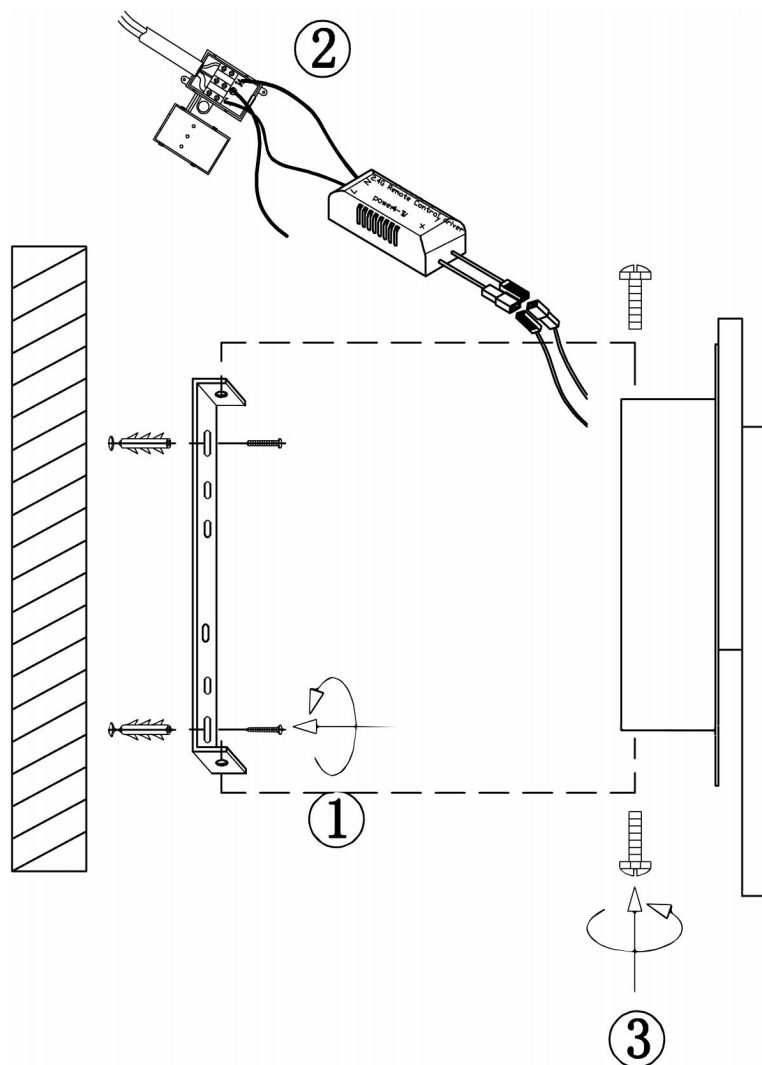

freya

Инструкция FR10027WL-L13W

MAX 13W
1 500 Lumen

Модель: FR10027WL-L13W
Коллекция: LED Market
Серия: Siala 02
Настенный светильник