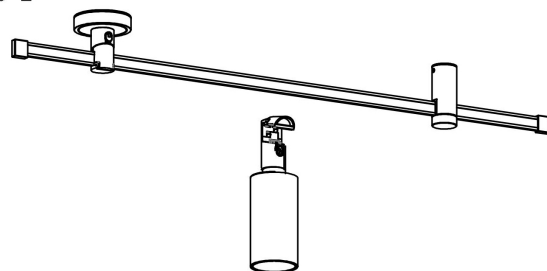

FIG-1

FIG-2

FIG-3

Ø24

160

61

Ø50

MAX 3W
150 Lumen

Модель: TR207-1-3W3K-B

Коллекция: Гибкая трековая

Magnum
Трековый светильник