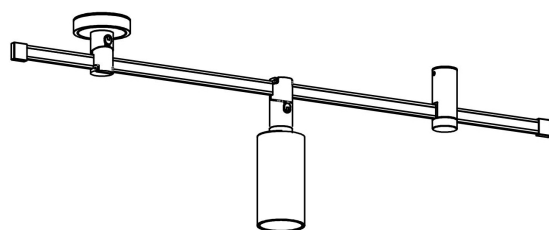

FIG-1

FIG-2

FIG-3

Ø24

160

61

Ø50

MAX 3W
150 Lumen

Модель: TR207-1-3W3K-B

Коллекция: Гибкая трековая

Magnum
Трековый светильник