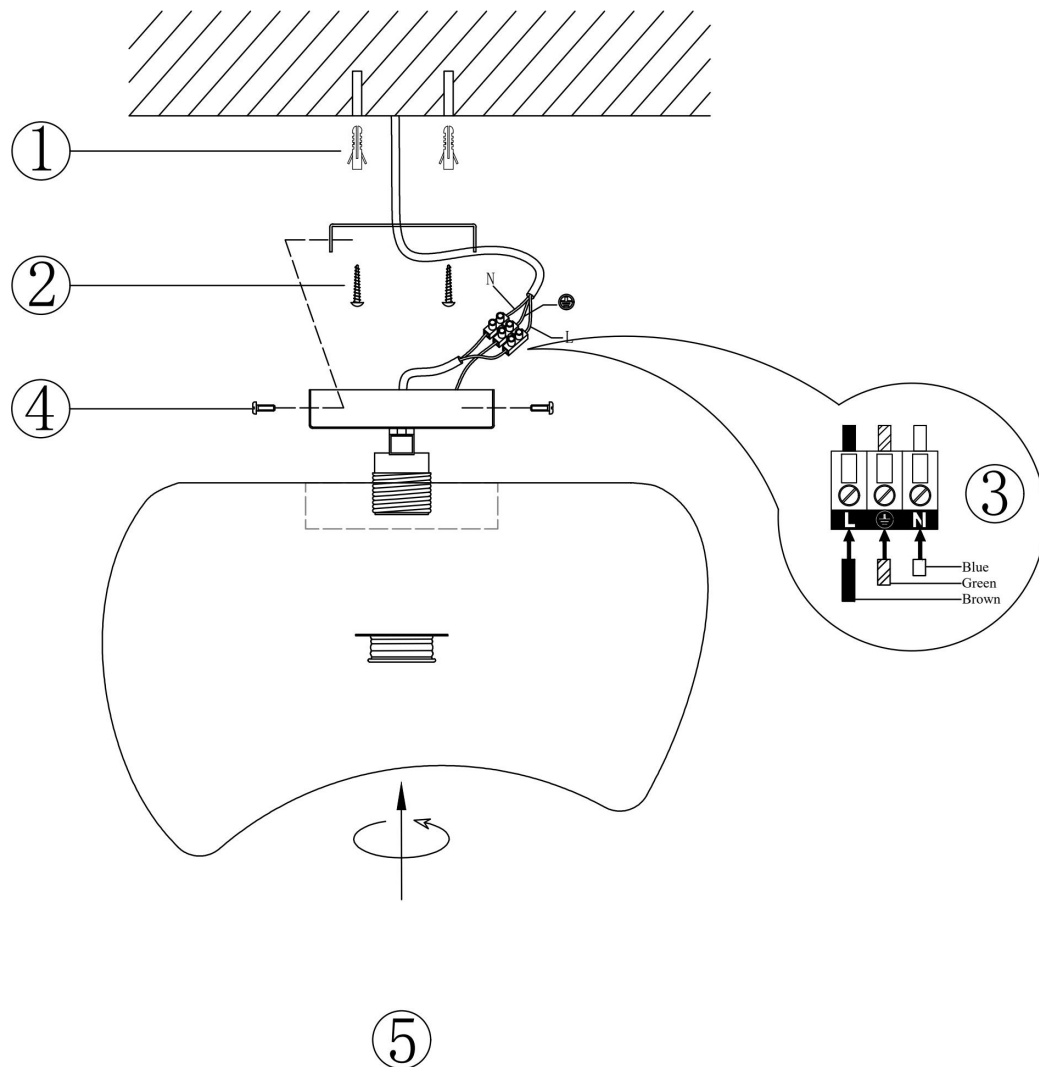

freya

Инструкция FR5428CL-01W

1xE27 40W

Модель: FR5428CL-01W

Коллекция: Modern

Серия: Mound

Потолочный светильник