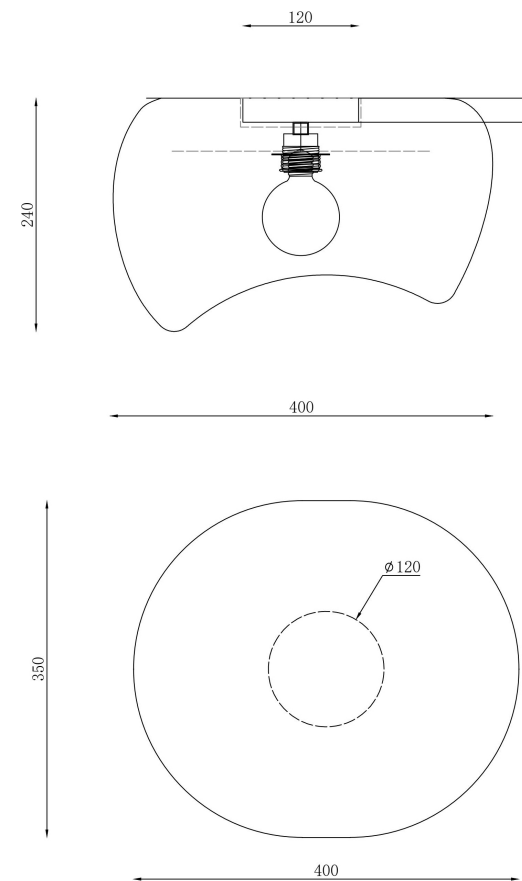

freya

Инструкция FR5428CL-01W

1xE27 40W

Модель: FR5428CL-01W

Коллекция: Modern

Серия: Mound

Потолочный светильник