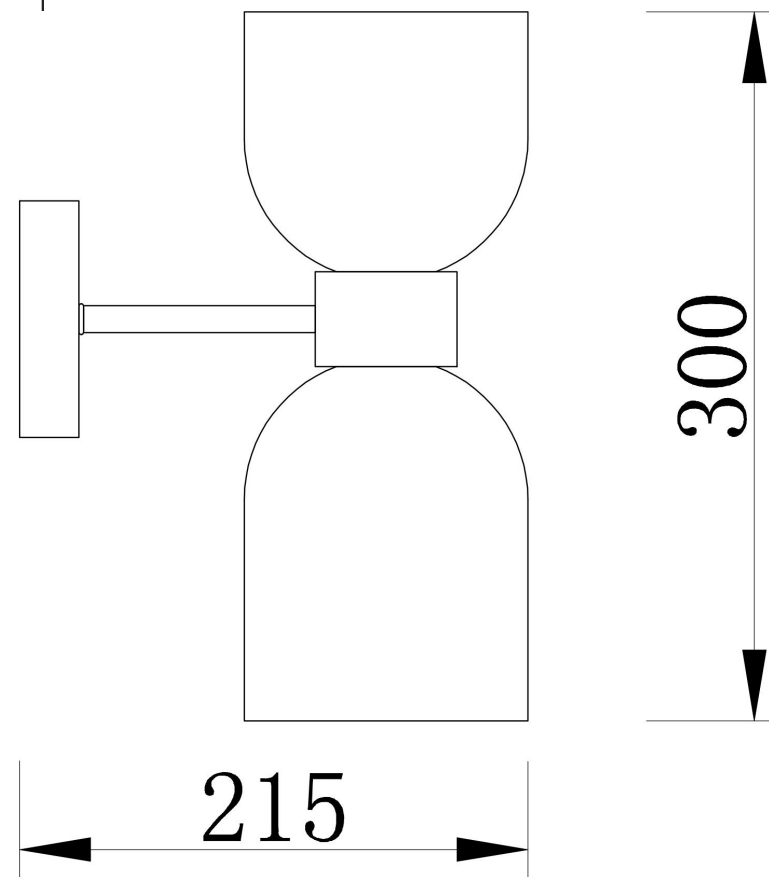

FREYA
TRADITION OF QUALITY

Инструкция

FR5203WL-02BS

Модель: FR5203WL-02BS
Коллекция: Modern
Серия: Savia
Настенный светильник