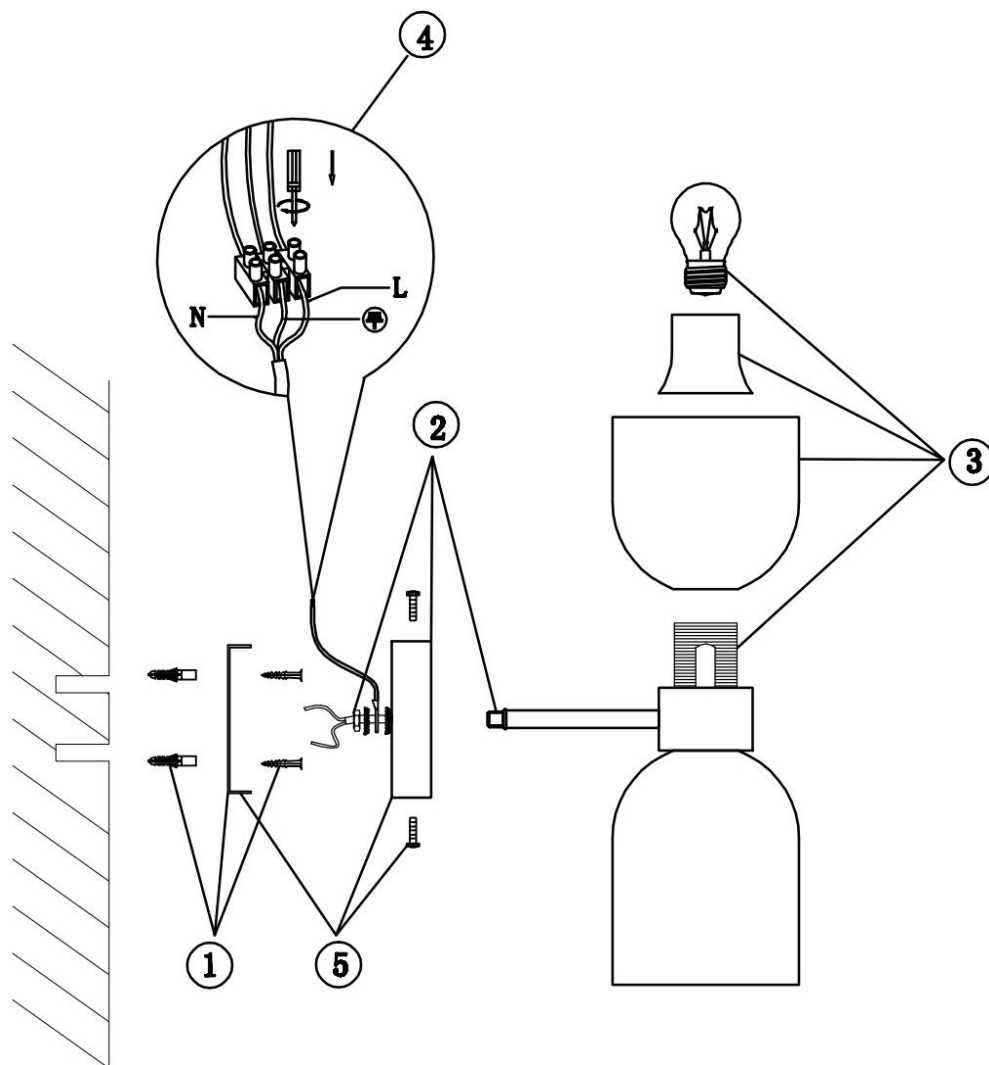

FREYA
TRADITION OF QUALITY

Инструкция

FR5203WL-02BS

Модель: FR5203WL-02BS
Коллекция: Modern
Серия: Savia
Настенный светильник