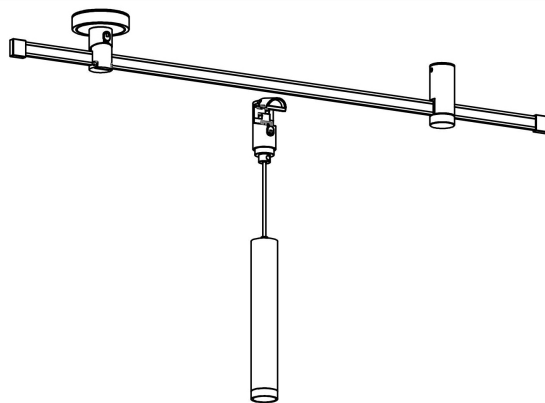

FIG-1

FIG-2

FIG-3

MAX 5W  
370 Lumen

Модель: TR210-1-5W3K-M-BBS

Коллекция: Гибкая трековая

Skim  
Встраиваемый светильник