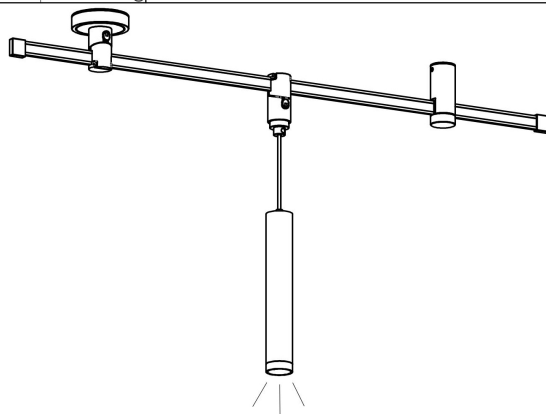

FIG-1

FIG-2

FIG-3

MAX 5W  
370 Lumen

Модель: TR210-1-5W3K-M-BBS

Коллекция: Гибкая трековая

Skim  
Встраиваемый светильник