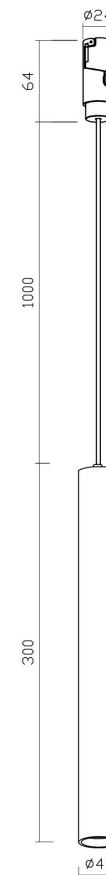

FIG-1

FIG-2

FIG-3

MAX 5W  
370 Lumen

Модель: TR210-1-5W3K-M-BBS

Коллекция: Гибкая трековая

Skim  
Встраиваемый светильник