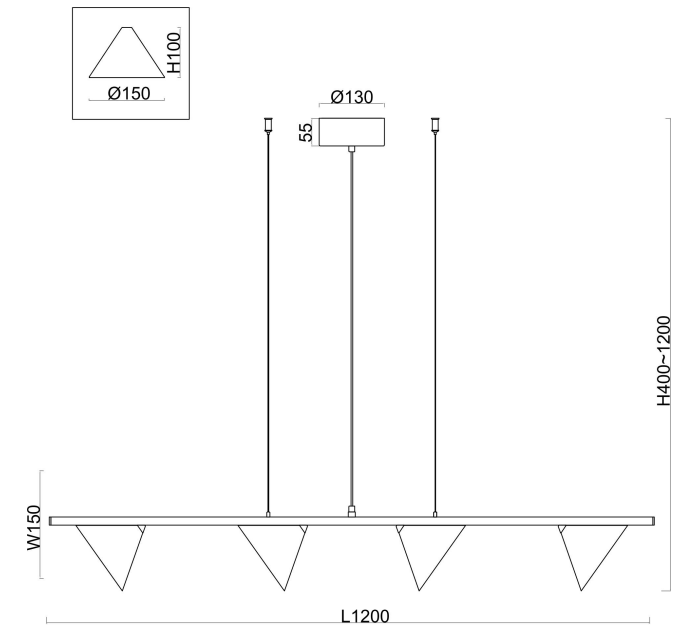

freya

Инструкция FR6141PL-L28B

MAX 28W
750 Lumen

Модель: FR6141PL-L28B
Коллекция: LED
Серия: Etro
Подвесной светильник