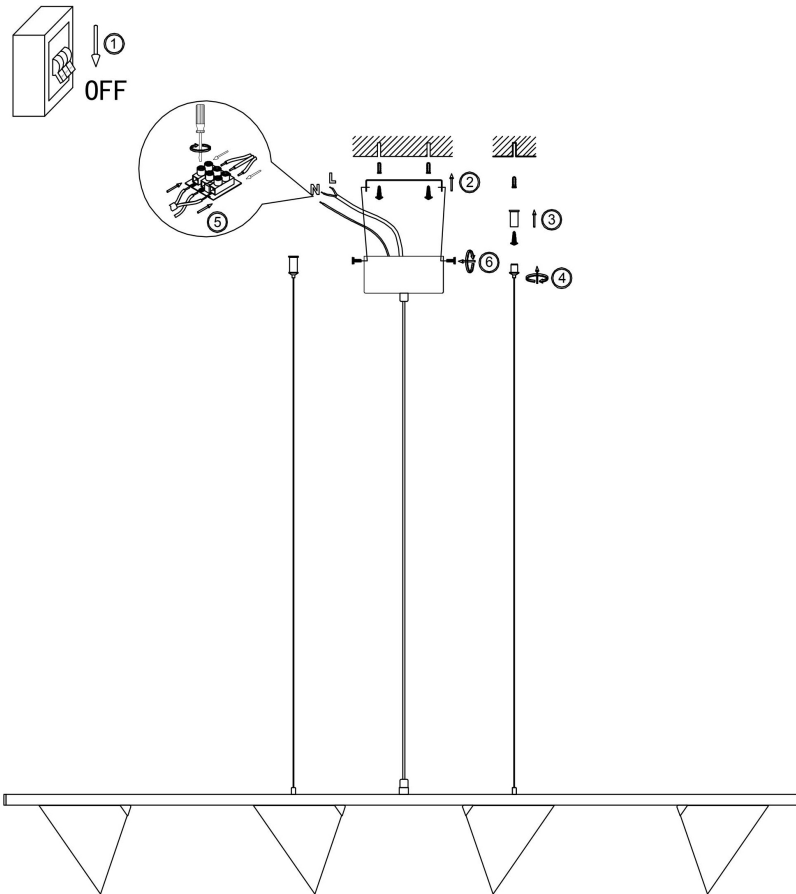

freya

Инструкция FR6141PL-L28B

MAX 28W
750 Lumen

Модель: FR6141PL-L28B
Коллекция: LED
Серия: Etro
Подвесной светильник