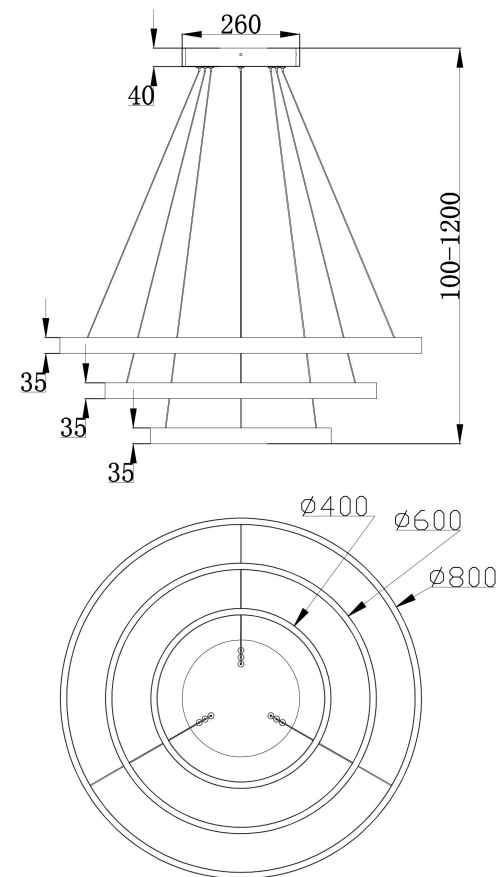

由 Autodesk 教育版产品制作

由 Autodesk 教育版产品制作

由 Autodesk 教育版产品制作

MAX 115W  
6 100 Lumen

Model: MOD058PL-L100B3K

Collection: Modern

Series: Rim

Pendant Lamps