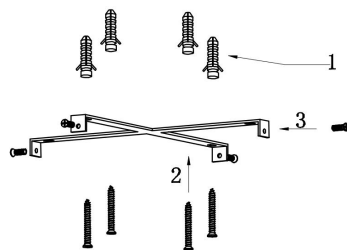

由 Autodesk 教育版产品制作

由 Autodesk 教育版产品制作

由 Autodesk 教育版产品制作

MAX 115W  
6 100 Lumen

Model: MOD058PL-L100B3K

Collection: Modern

Series: Rim

Pendant Lamps