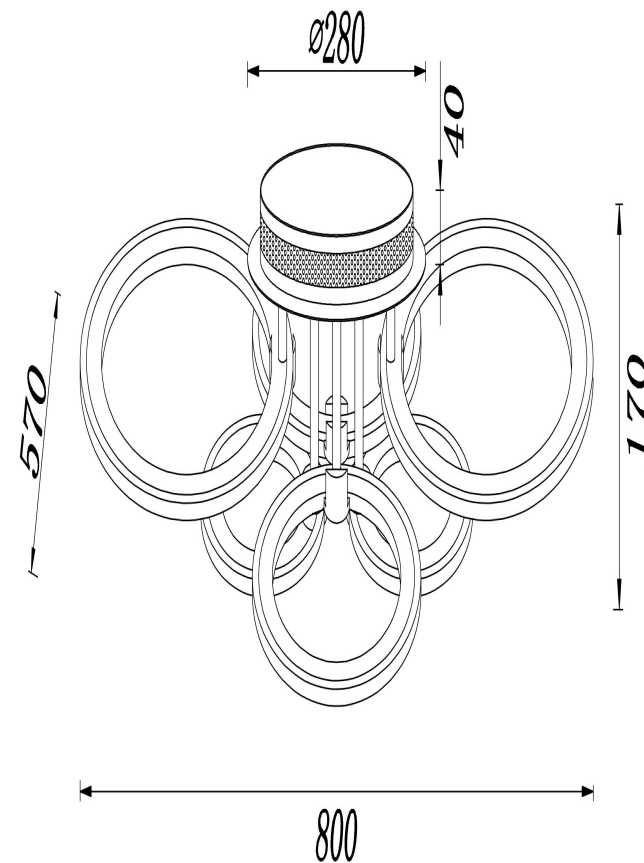

## Инструкция FR6680-CL-L98W

MAX 98W  
6 600 Lumen

Модель: FR6680-CL-L98W

Коллекция: LED

Серия: Lola

Потолочный светильник