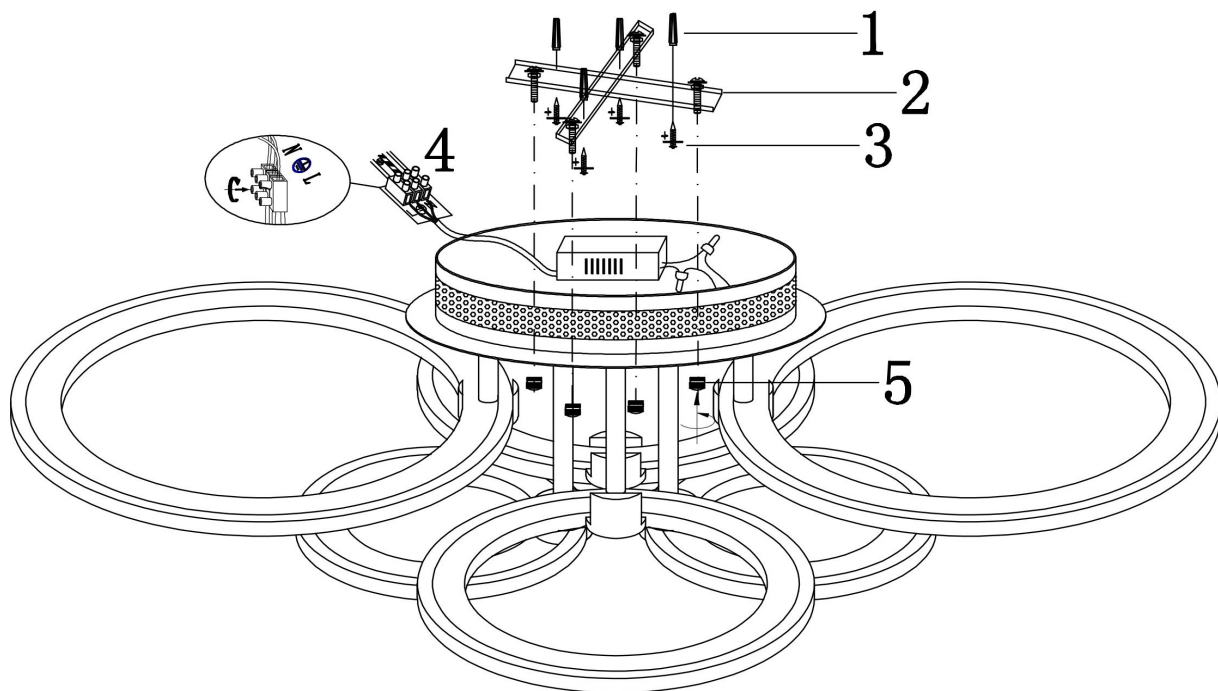

## Инструкция FR6680-CL-L98W

MAX 98W  
6 600 Lumen

Модель: FR6680-CL-L98W

Коллекция: LED

Серия: Lola

Потолочный светильник