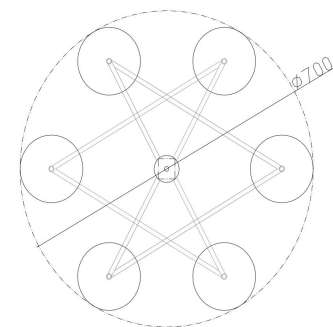

FREYA
TRADITION OF QUALITY

Инструкция

FR5144PL-06TR

6xG9 35W

Модель: FR5144PL-06TR

Коллекция: Modern

Серия: Bumble

Подвесной светильник