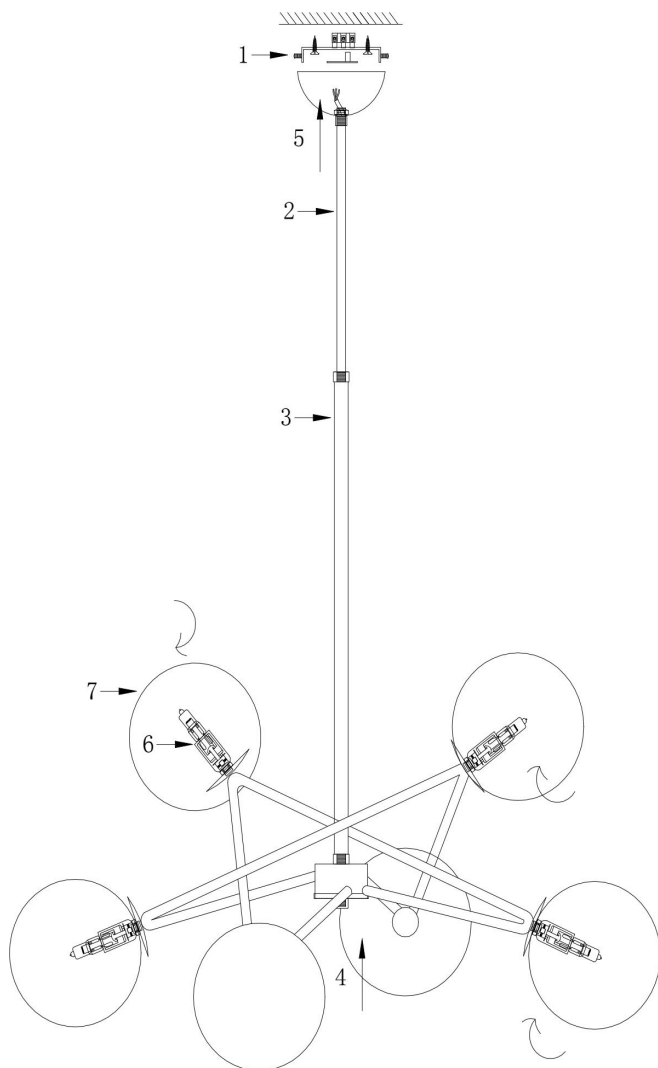

FREYA
TRADITION OF QUALITY

Инструкция

FR5144PL-06TR

6xG9 35W

Модель: FR5144PL-06TR

Коллекция: Modern

Серия: Bumble

Подвесной светильник