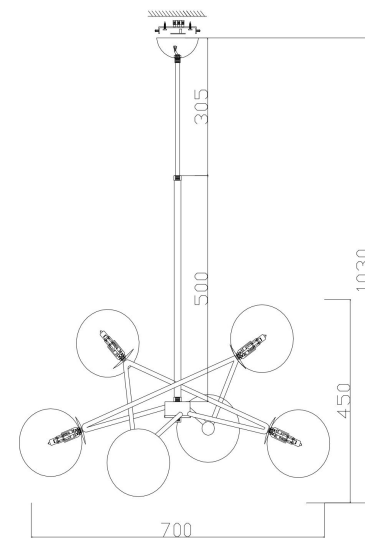

FREYA
TRADITION OF QUALITY

Инструкция

FR5144PL-06TR

6xG9 35W

Модель: FR5144PL-06TR

Коллекция: Modern

Серия: Bumble

Подвесной светильник