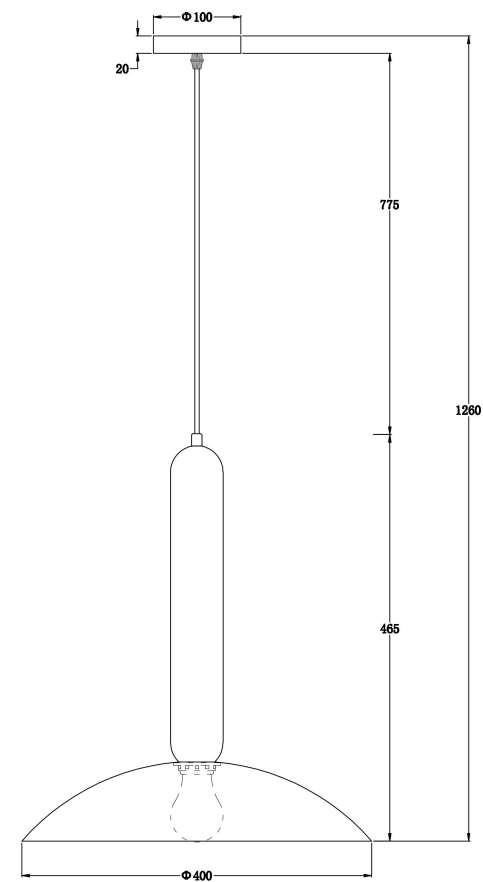

freya

Инструкция FR5551PL-01M1

1xE27 60W

Модель: FR5551PL-01M1

Коллекция: Modern

Серия: Lotus

Подвесной светильник