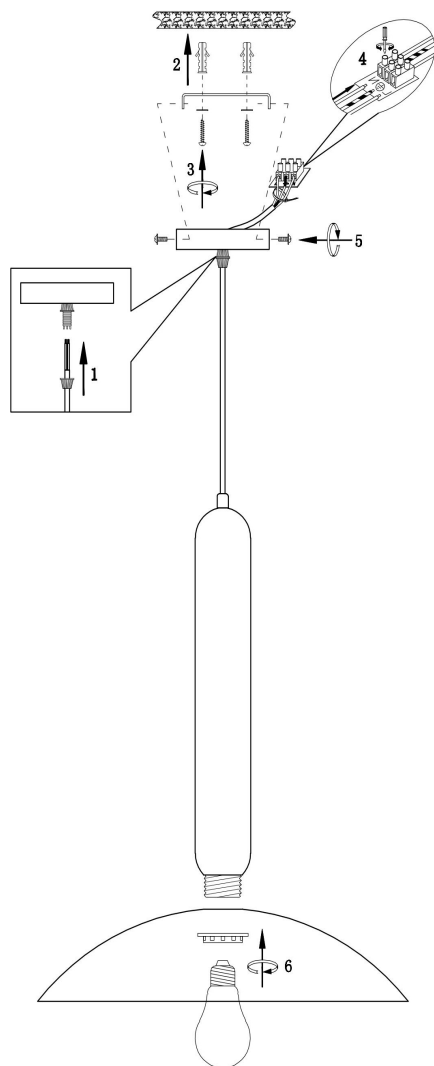

freya

Инструкция FR5551PL-01M1

1xE27 60W

Модель: FR5551PL-01M1

Коллекция: Modern

Серия: Lotus

Подвесной светильник