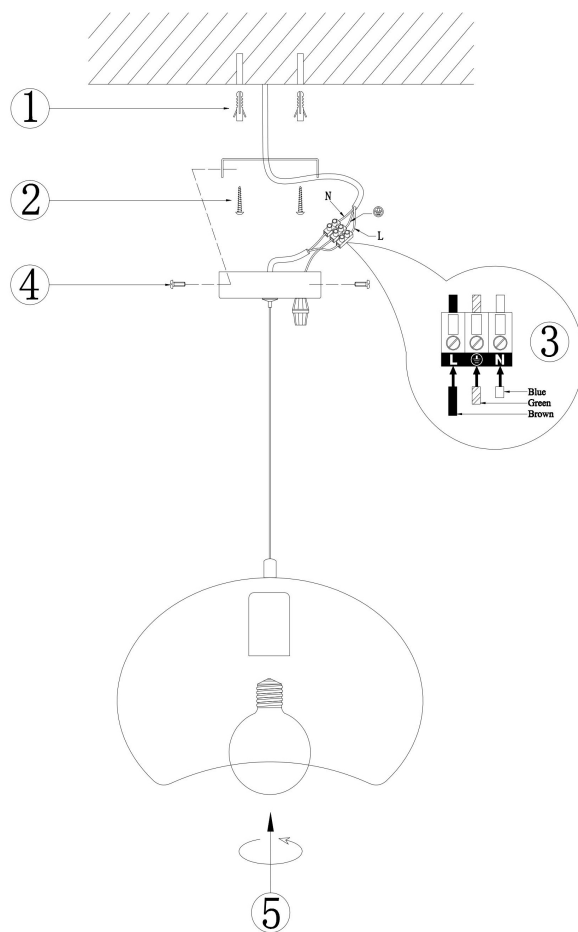

freya

Инструкция FR5428PL-01W

1xE27 40W

Модель: FR5428PL-01W

Коллекция: Modern

Серия: Mound

Подвесной светильник