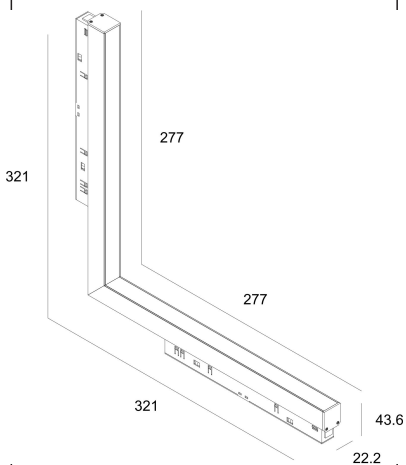

Instruction

MAX 24W
1 680 Lumen

Model: TR102-24W3K-W
Collection: Magnetic track

Track light

Sicherheitshinweis

Safety Guidelines

Règles de sécurité

Règles de sécurité

Siehe Herstellerangaben auf der Verpackung.
Bewahren Sie die Anleitung während der gesamten Garantiezeit auf.

See packaging for manufacturer's information.
Keep the instructions for the entire warranty period.
Voir l'emballage pour les informations du fabricant.
Conservez les instructions pendant toute la période de garantie.