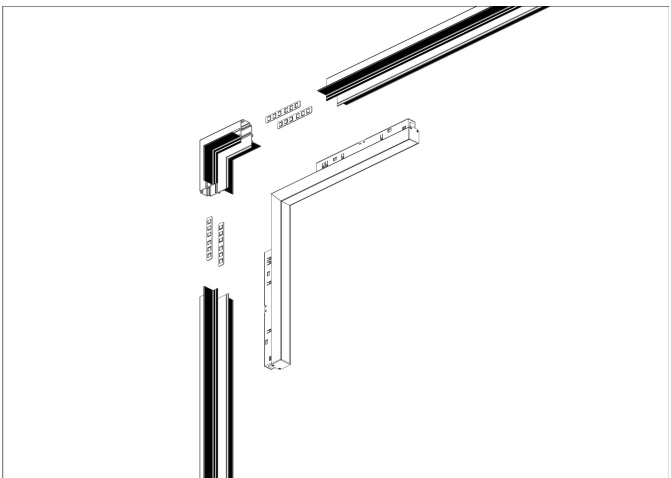

Instruction

MAX 24W
1 680 Lumen

Model: TR102-24W3K-W
Collection: Magnetic track

Track light

Sicherheitshinweis

Safety Guidelines

Règles de sécurité

Règles de sécurité

Siehe Herstellerangaben auf der Verpackung.
Bewahren Sie die Anleitung während der gesamten Garantiezeit auf.

See packaging for manufacturer's information.
Keep the instructions for the entire warranty period.
Voir l'emballage pour les informations du fabricant.
Conservez les instructions pendant toute la période de garantie.