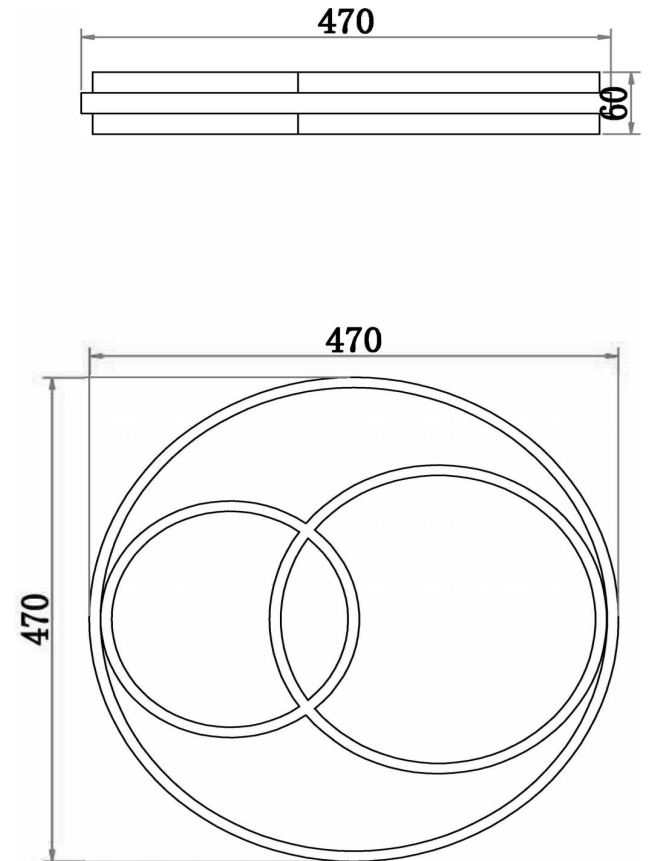

freya

Инструкция FR10029CL-L70B

MAX 70W
3 200 Lumen

Модель: FR10029CL-L70B
Коллекция: LED Market
Серия: Тусене
Потолочный светильник