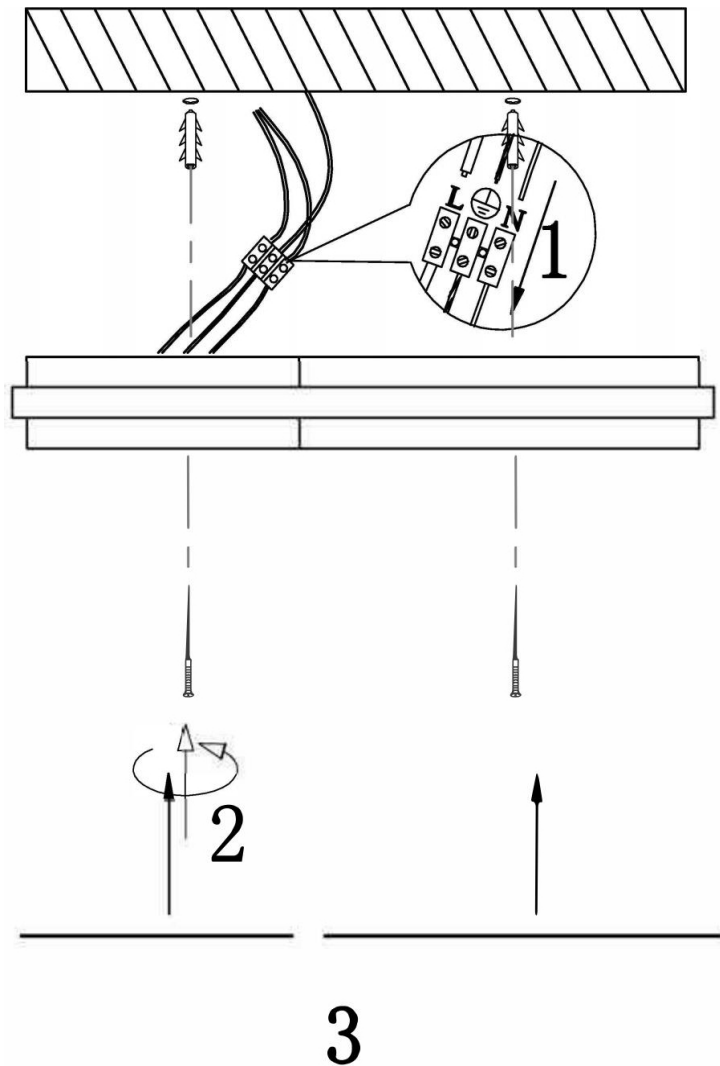

freya

Инструкция FR10029CL-L70B

MAX 70W
3 200 Lumen

Модель: FR10029CL-L70B
Коллекция: LED Market
Серия: Тусене
Потолочный светильник