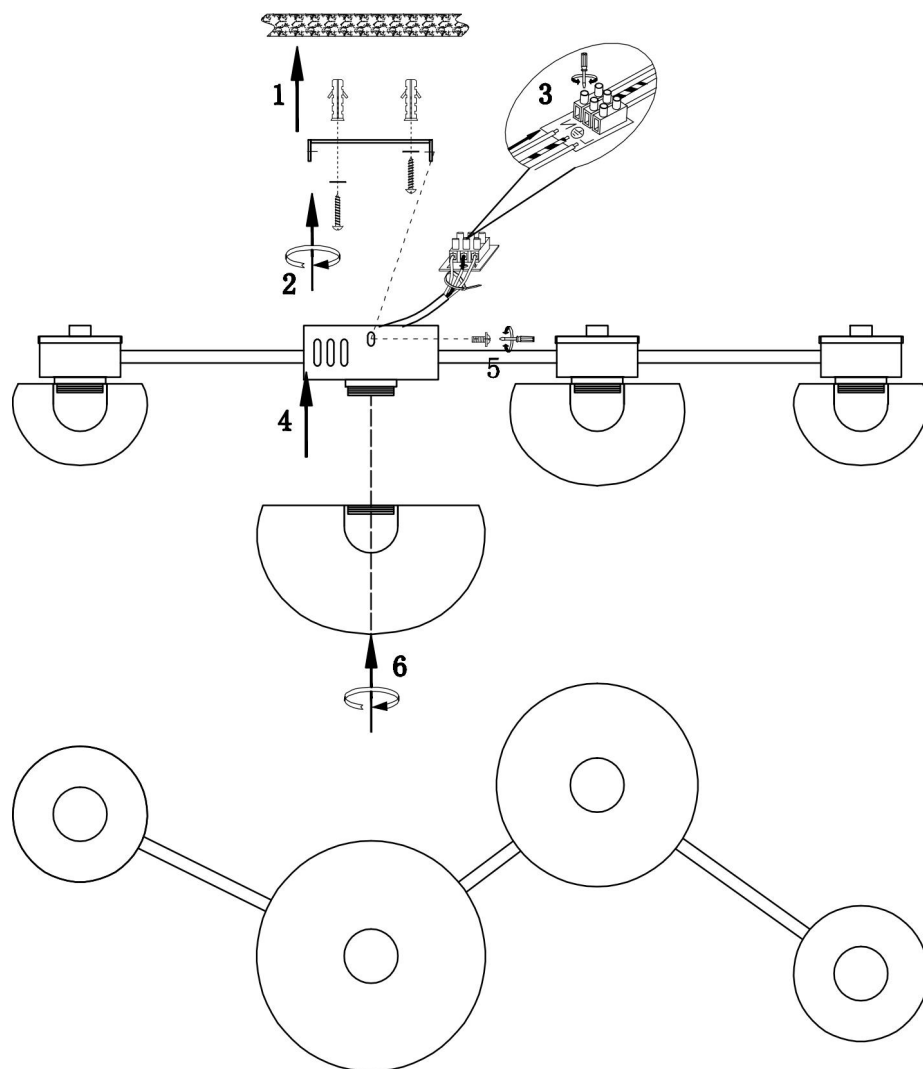

freya

Инструкция FR5445CL-L20B

MAX 15W
350 Lumen

Модель: FR5445CL-L20B
Коллекция: Modern
Серия: Drop
Потолочный светильник