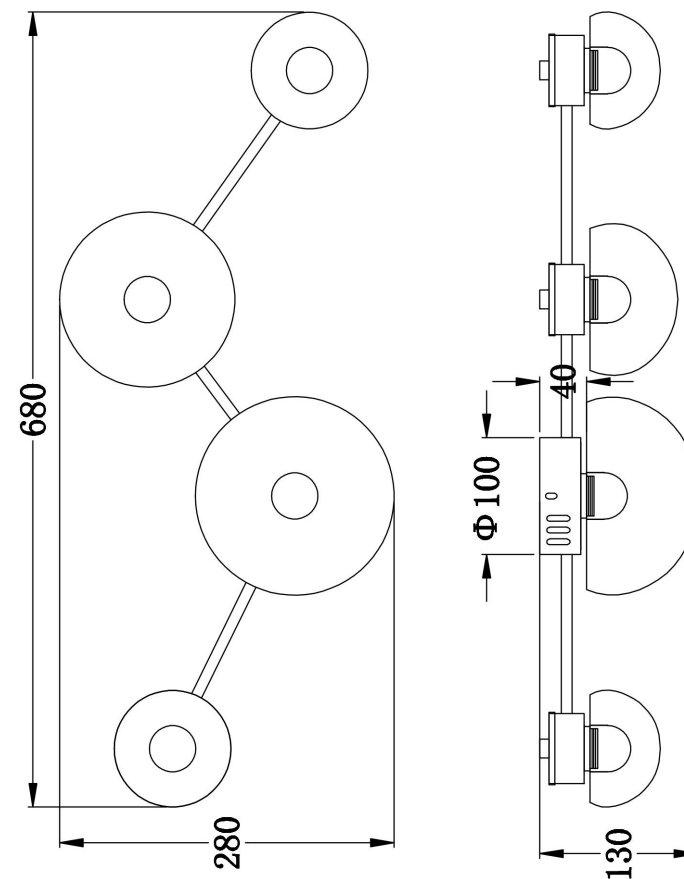

freya

Инструкция FR5445CL-L20B

MAX 15W
350 Lumen

Модель: FR5445CL-L20B
Коллекция: Modern
Серия: Drop
Потолочный светильник