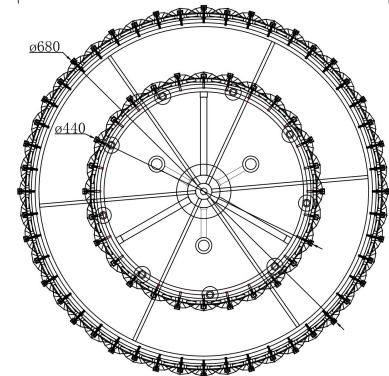

A=38  
B=38

12xЕ14 40W

Модель: MOD043PL-12CH  
 Коллекция: Modern  
 Серия: Puntos  
 Подвесной светильник