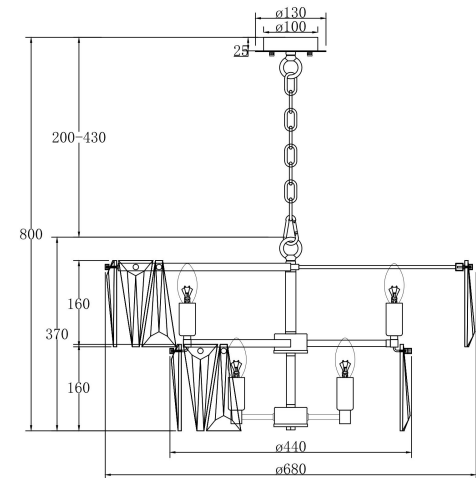

A=38  
B=38

12xЕ14 40W

Модель: MOD043PL-12CH  
 Коллекция: Modern  
 Серия: Puntos  
 Подвесной светильник