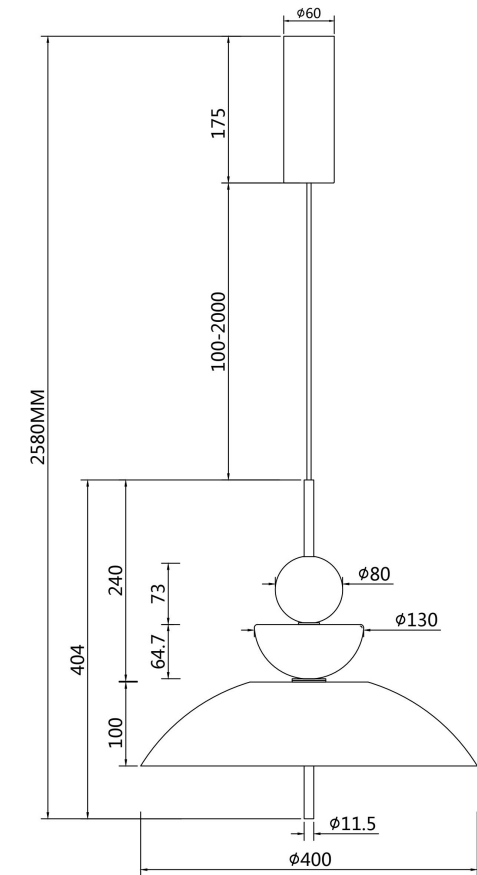

Instruction

MOD185PL-L6B3K6

MAX 12W
1 200 Lumen

Model: MOD185PL-L6B3K6

Collection: Modern

Series: Bangkok

Pendant Lamps