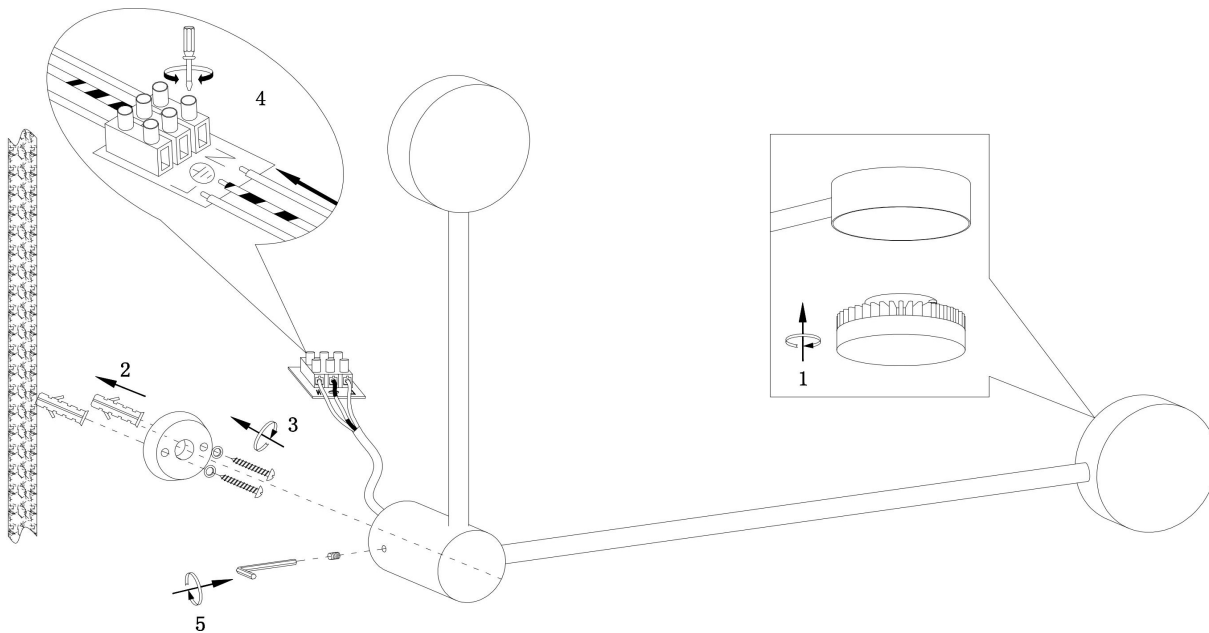

freya

Инструкция FR5363WL-02B

2xGX53 16W

Модель: FR5363WL-02B
Коллекция: Modern
Серия: Tactic
Настенный светильник