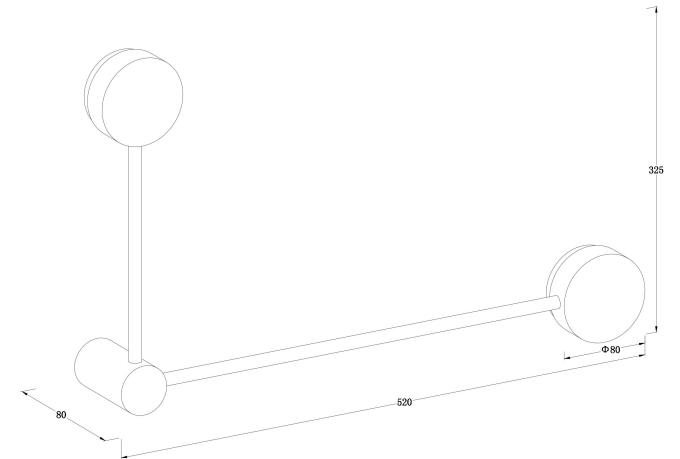

freya

Инструкция FR5363WL-02B

2xGX53 16W

Модель: FR5363WL-02B
Коллекция: Modern
Серия: Tactic
Настенный светильник