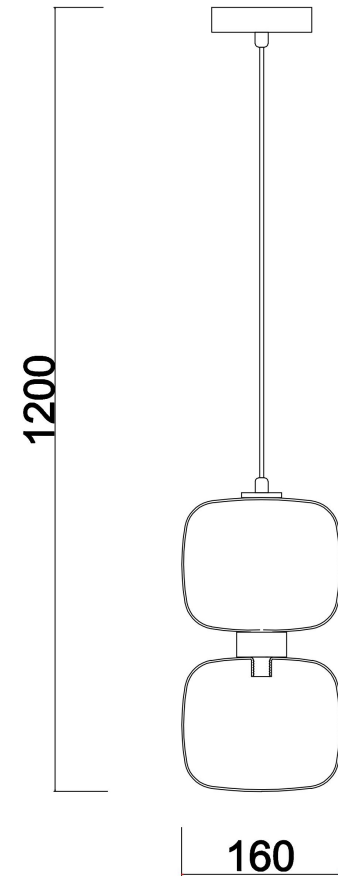

FREYA
TRADITION OF QUALITY

Инструкция

FR5215PL-01BS

1xG9 60W

Модель: FR5215PL-01BS
Коллекция: Modern
Серия: Lumen
Подвесной светильник