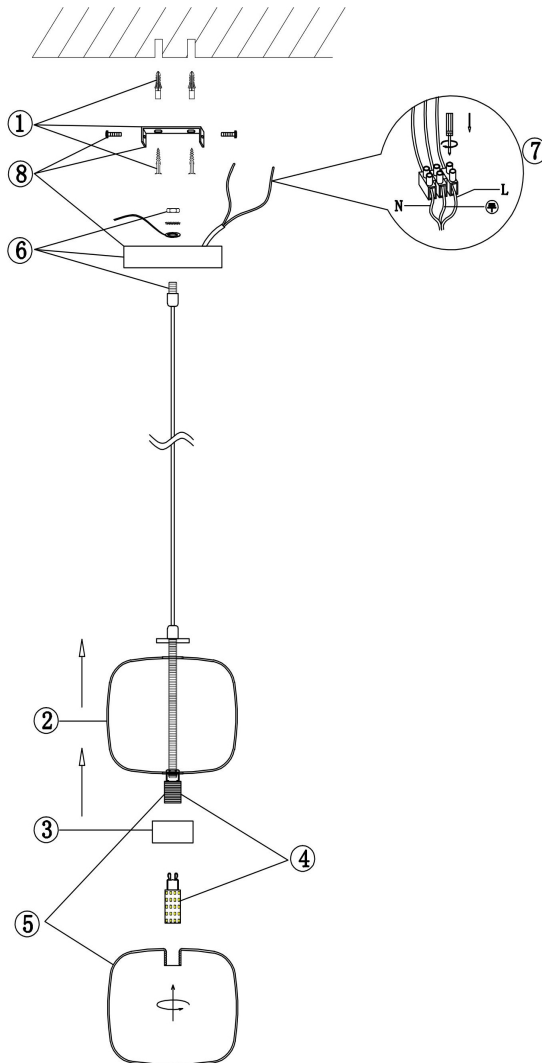

FREYA
TRADITION OF QUALITY

Инструкция

FR5215PL-01BS

1xG9 60W

Модель: FR5215PL-01BS
Коллекция: Modern
Серия: Lumen
Подвесной светильник