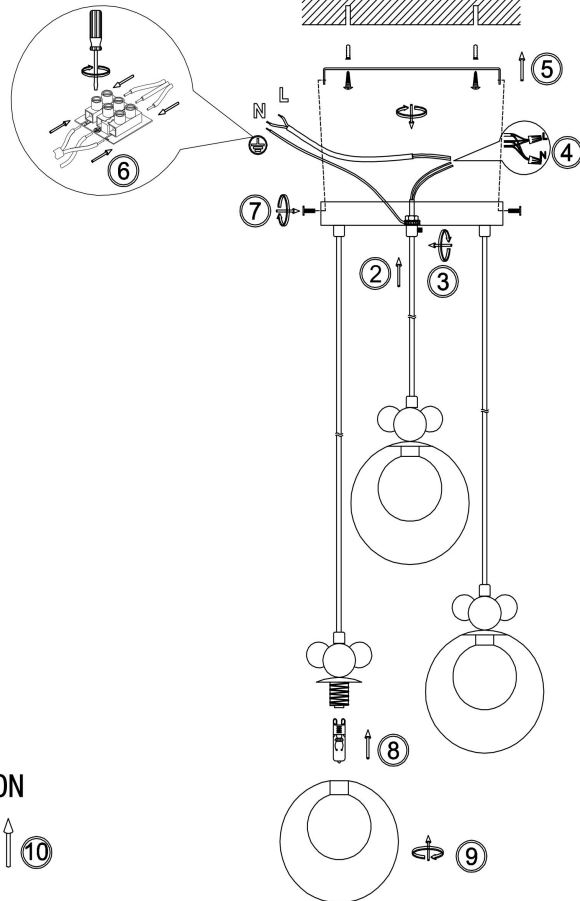

freya

Инструкция FR5364PL-03BS

3xG9 40W

Модель: FR5364PL-03BS
Коллекция: Modern
Серия: Pitch
Подвесной светильник