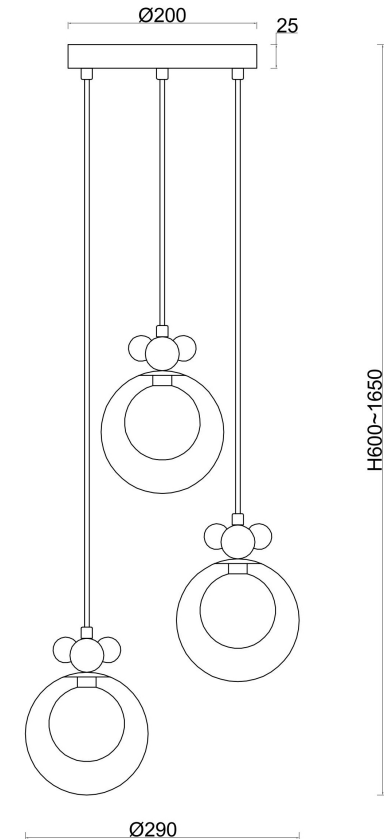

freya

Инструкция FR5364PL-03BS

3xG9 40W

Модель: FR5364PL-03BS
Коллекция: Modern
Серия: Pitch
Подвесной светильник