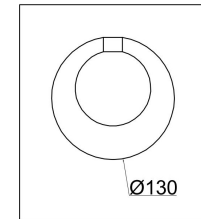

freya

Инструкция FR5364PL-03BS

3xG9 40W

Модель: FR5364PL-03BS
Коллекция: Modern
Серия: Pitch
Подвесной светильник