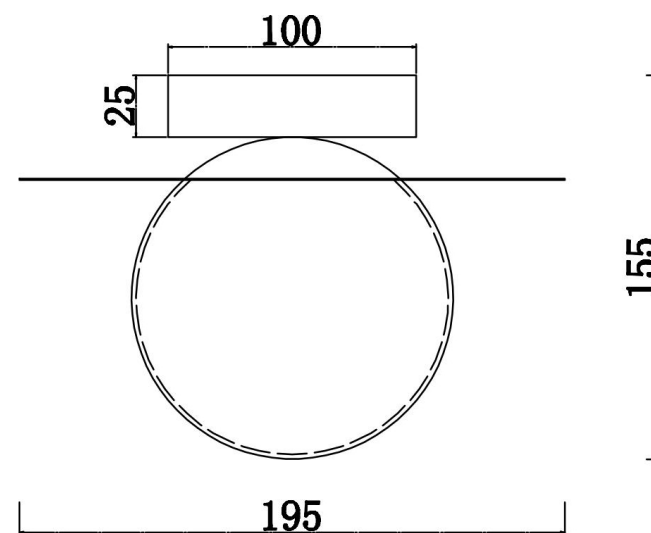

# Инструкция

FR5202WL-01BS

1xE27 60W

Модель: FR5202WL-01BS

Коллекция: Modern

Серия: Camelia

Настенный светильник