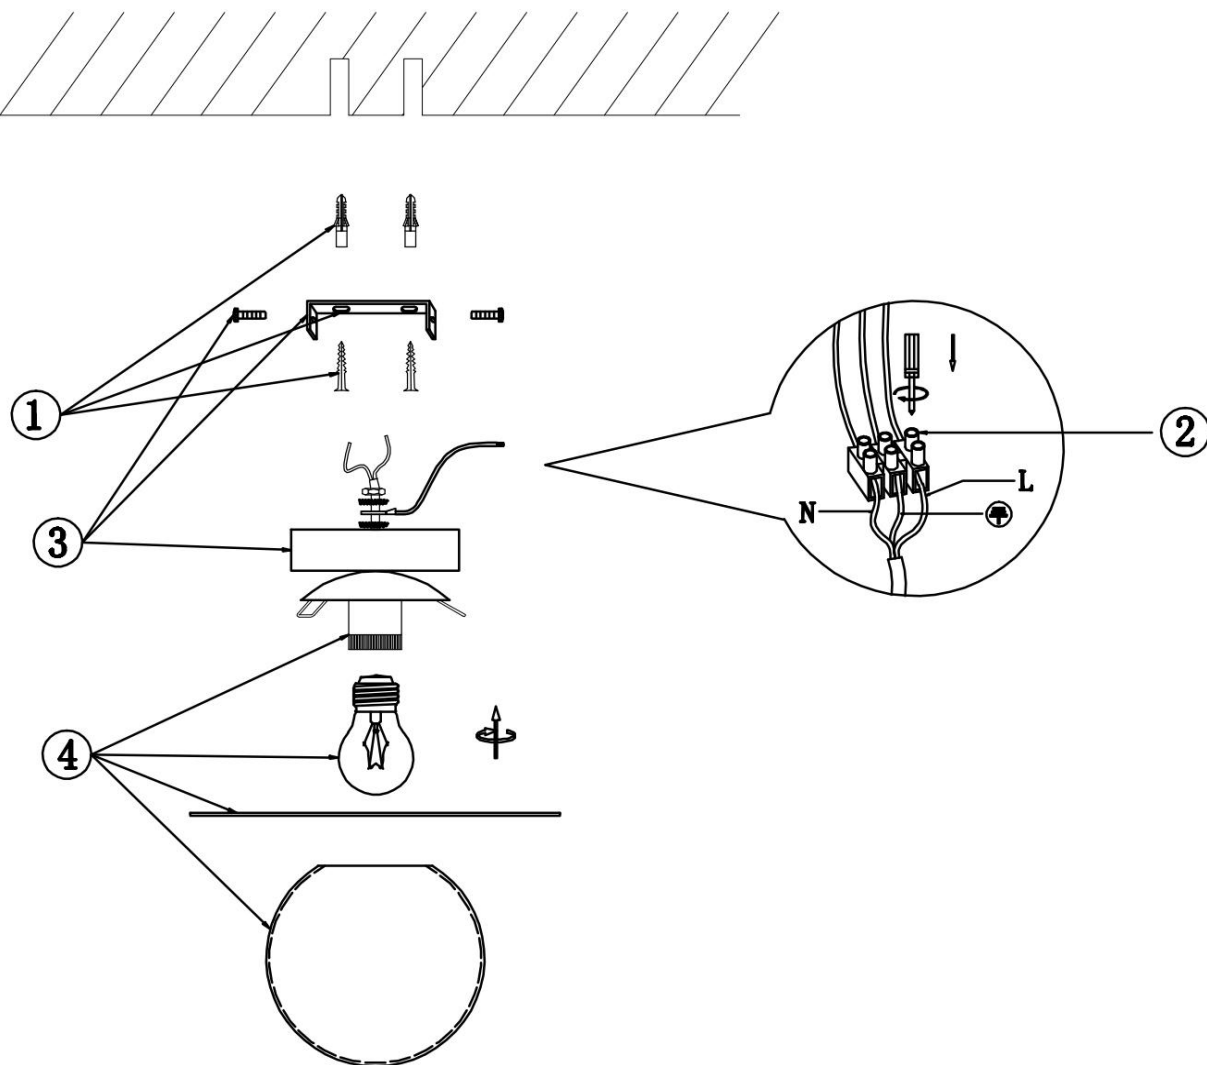

# Инструкция

FR5202WL-01BS

1xE27 60W

Модель: FR5202WL-01BS

Коллекция: Modern

Серия: Camelia

Настенный светильник