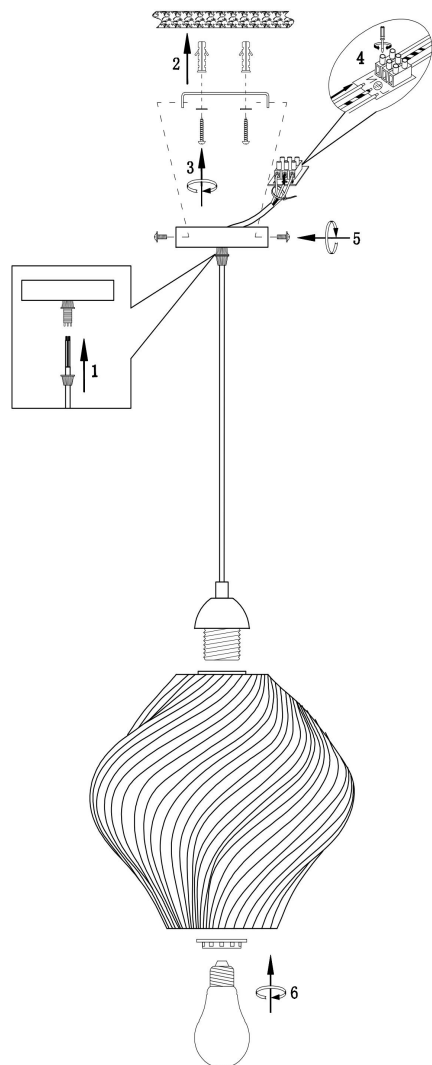

freya

Инструкция FR5548PL-01DBL

1xE27 60W

Модель: FR5548PL-01DBL

Коллекция: Modern

Серия: Shiny

Подвесной светильник