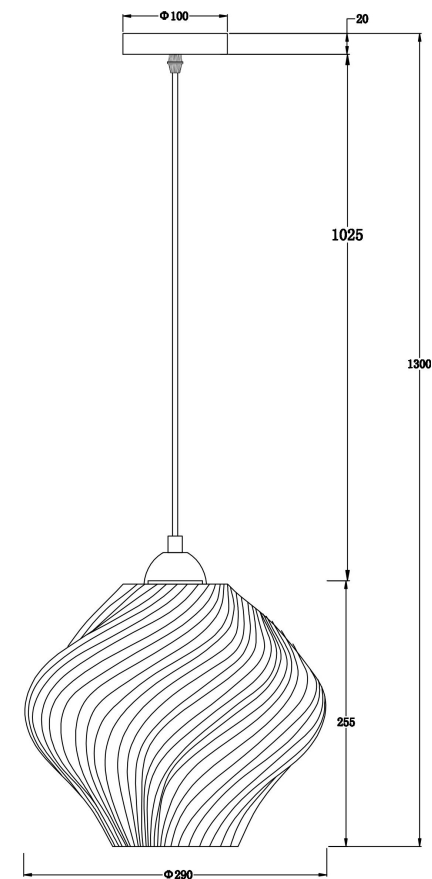

freya

Инструкция FR5548PL-01DBL

1xE27 60W

Модель: FR5548PL-01DBL

Коллекция: Modern

Серия: Shiny

Подвесной светильник