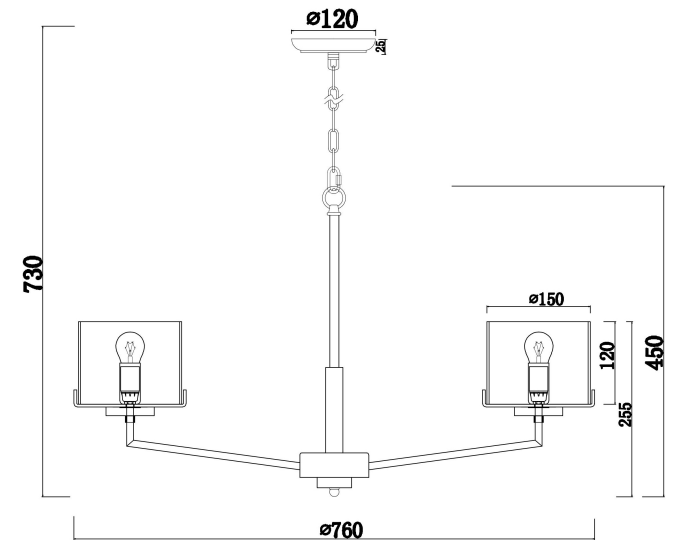

FREYA
TRADITION OF QUALITY

Инструкция

FR5096PL-08CH

8xЕ14 40W

Модель: FR5096PL-08CH
Коллекция: Modern
Серия: Karen
Подвесной светильник