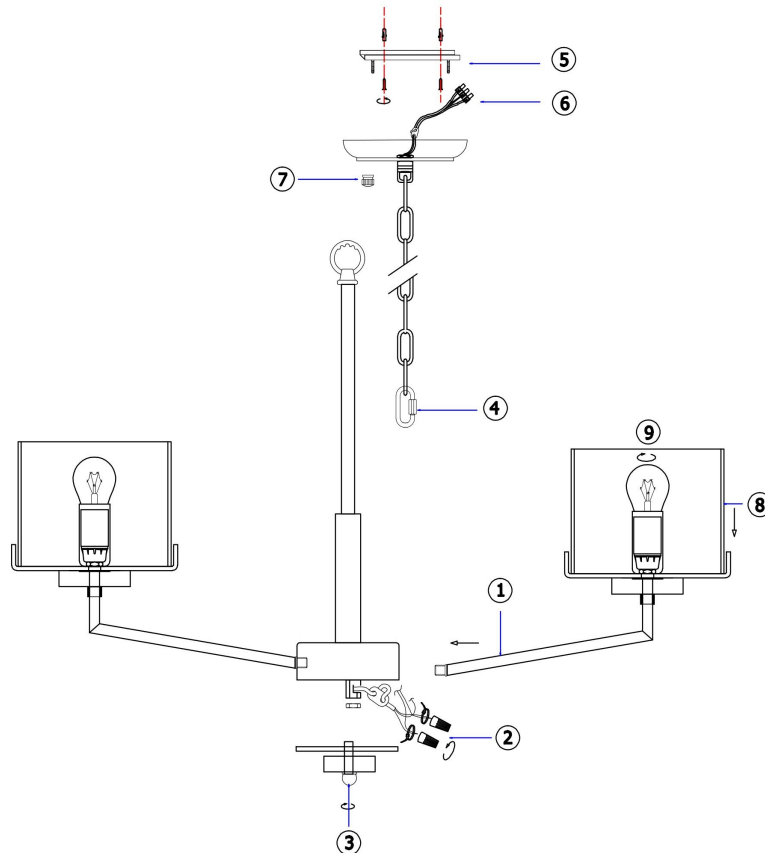

FREYA
TRADITION OF QUALITY

Инструкция

FR5096PL-08CH

8xЕ14 40W

Модель: FR5096PL-08CH
Коллекция: Modern
Серия: Karen
Подвесной светильник