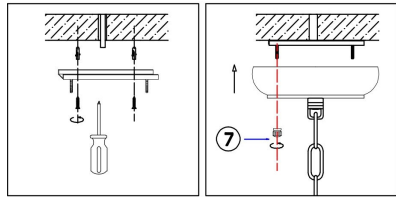

FREYA
TRADITION OF QUALITY

Инструкция

FR5096PL-08CH

8xЕ14 40W

Модель: FR5096PL-08CH
Коллекция: Modern
Серия: Karen
Подвесной светильник