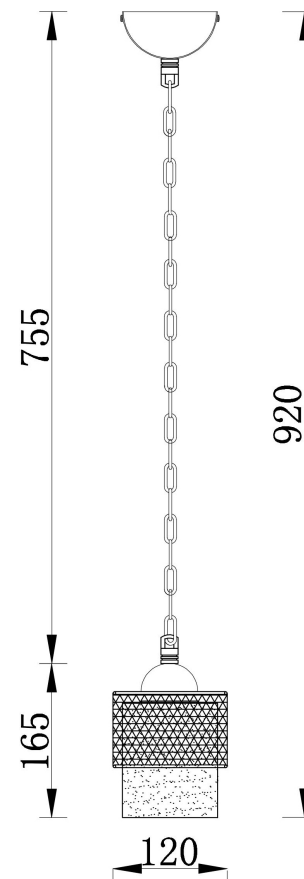

FREYA
TRADITION OF QUALITY

Инструкция

FR2201-PL-01-WG

1xE27 60W

Модель: FR2201-PL-01-WG

Коллекция: Classic

Подвесной светильник