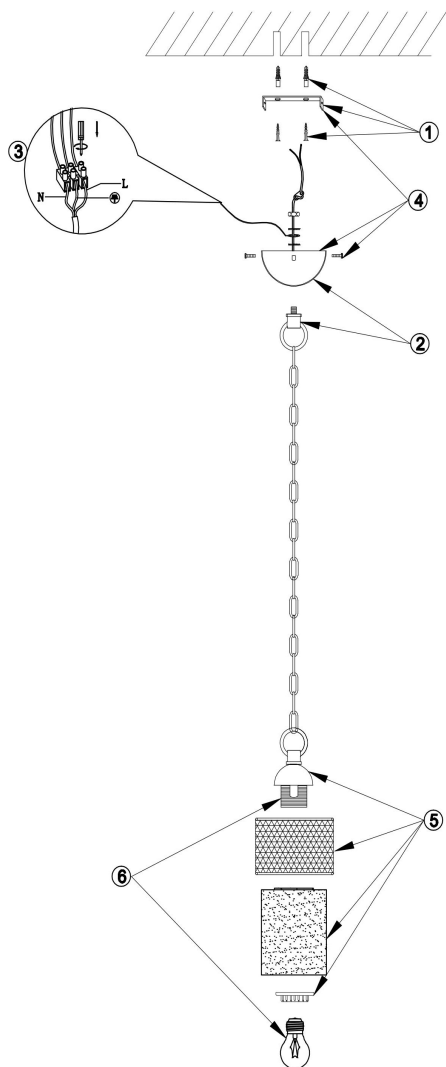

FREYA
TRADITION OF QUALITY

Инструкция

FR2201-PL-01-WG

1xE27 60W

Модель: FR2201-PL-01-WG

Коллекция: Classic

Подвесной светильник