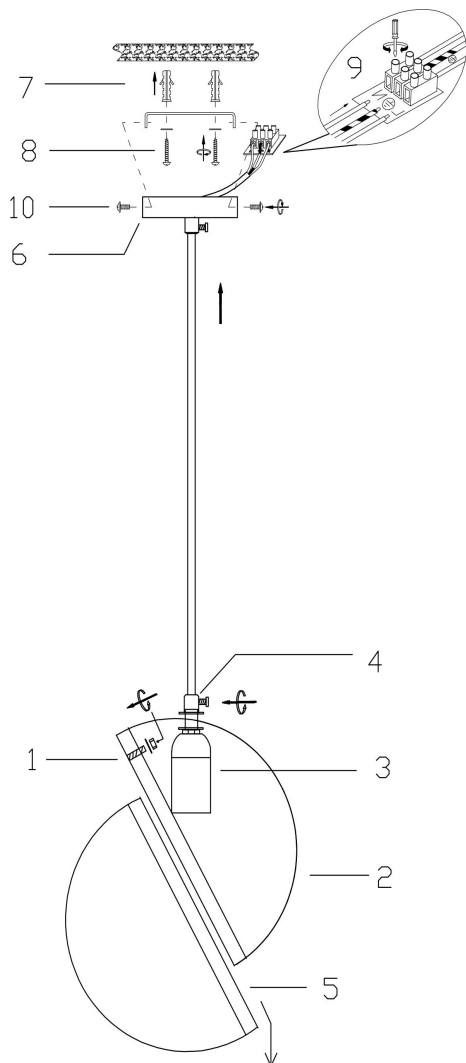

FREYA
TRADITION OF QUALITY

Инструкция

FR5181PL-01BS

1xE27 6W

Модель: FR5181PL-01BS
Коллекция: Modern
Серия: Element
Подвесной светильник