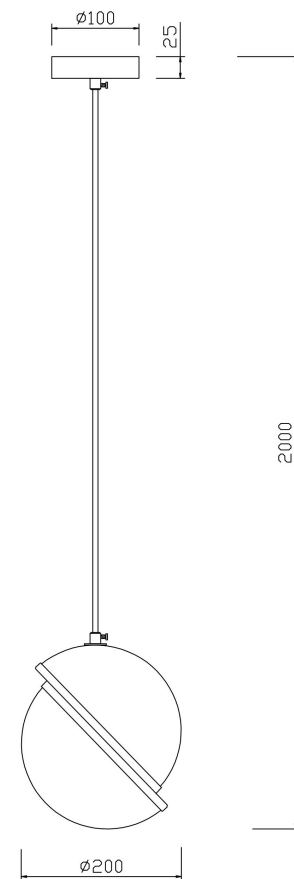

FREYA
TRADITION OF QUALITY

Инструкция

FR5181PL-01BS

1xE27 6W

Модель: FR5181PL-01BS
Коллекция: Modern
Серия: Element
Подвесной светильник