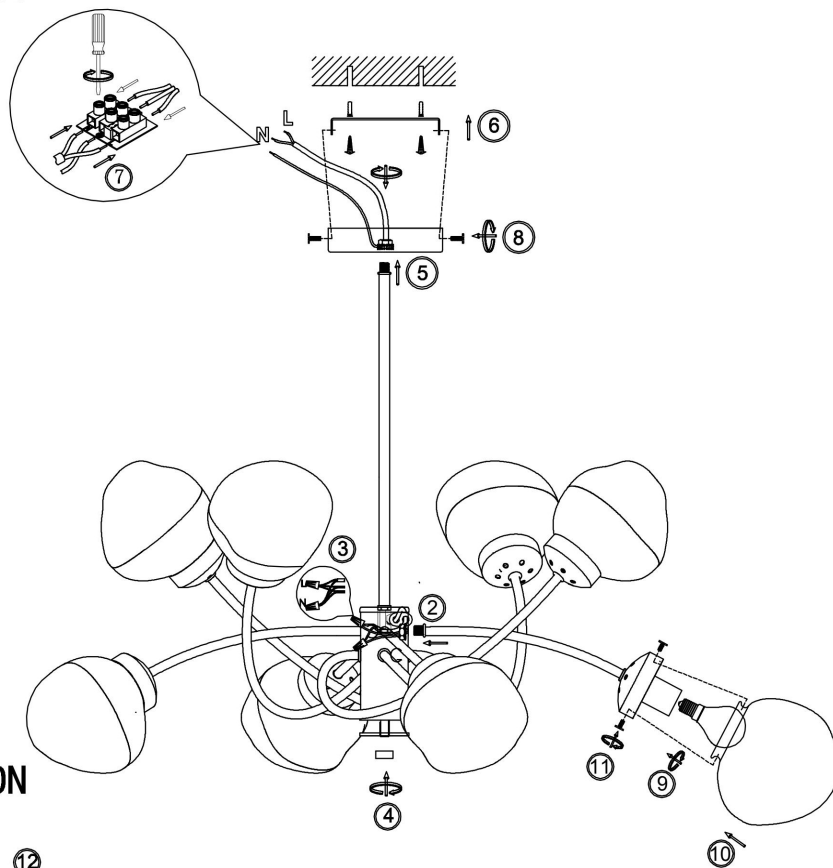

freya

Инструкция FR8017PL-08MG

8xЕ14 40W

Модель: FR8017PL-08MG
Коллекция: Modern Market
Серия: Volani
Подвесной светильник