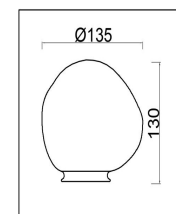

freya

Инструкция FR8017PL-08MG

8xЕ14 40W

Модель: FR8017PL-08MG
Коллекция: Modern Market
Серия: Volani
Подвесной светильник