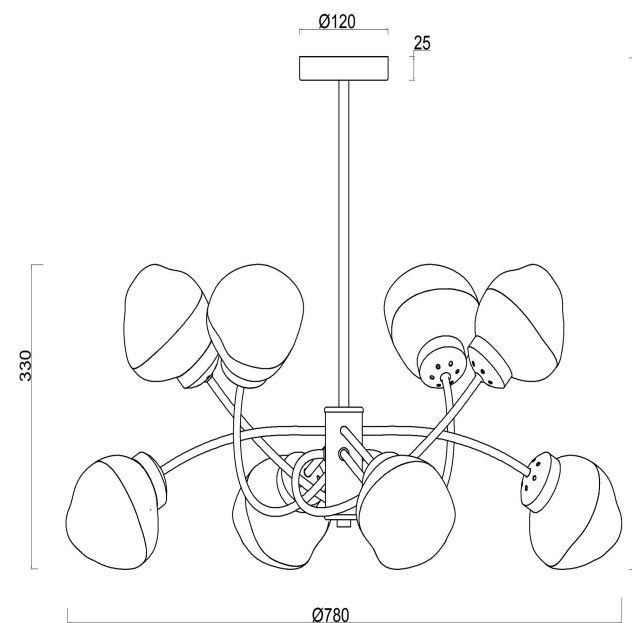

freya

Инструкция FR8017PL-08MG

8xЕ14 40W

Модель: FR8017PL-08MG
Коллекция: Modern Market
Серия: Volani
Подвесной светильник